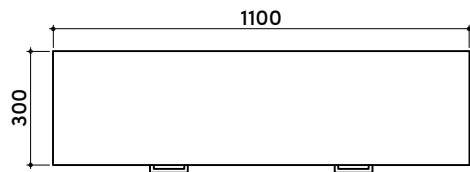

# tikamoon

W x D x H  
A 340 x 360 x 130 mm

BX9\_2

W x D x H (mm)  
1190 x 400 x 460