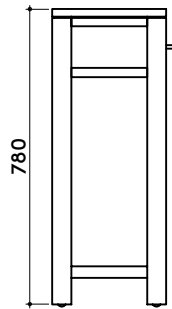

# tikamoon

W x D x H  
A 340 x 360 x 130 mm

BX9\_2

W x D x H (mm)  
1190 x 400 x 460