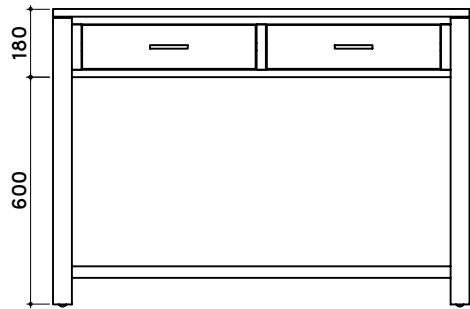

# tikamoon

W x D x H  
A 340 x 360 x 130 mm

BX9\_2

W x D x H (mm)  
1190 x 400 x 460