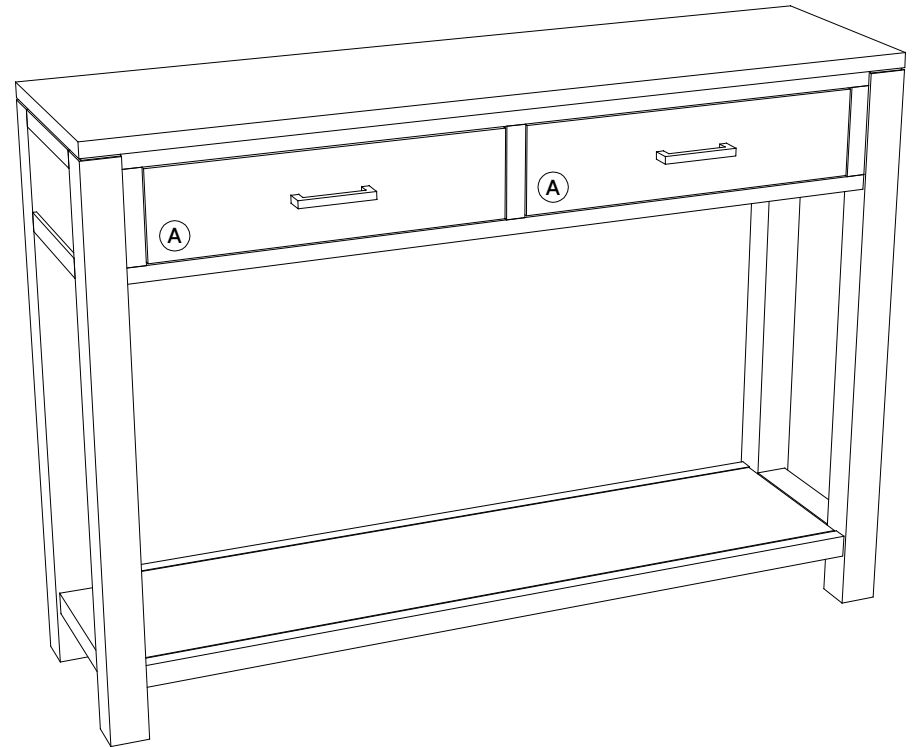

# tikamoon

W x D x H  
A 340 x 360 x 130 mm

BX9\_2

W x D x H (mm)  
1190 x 400 x 460