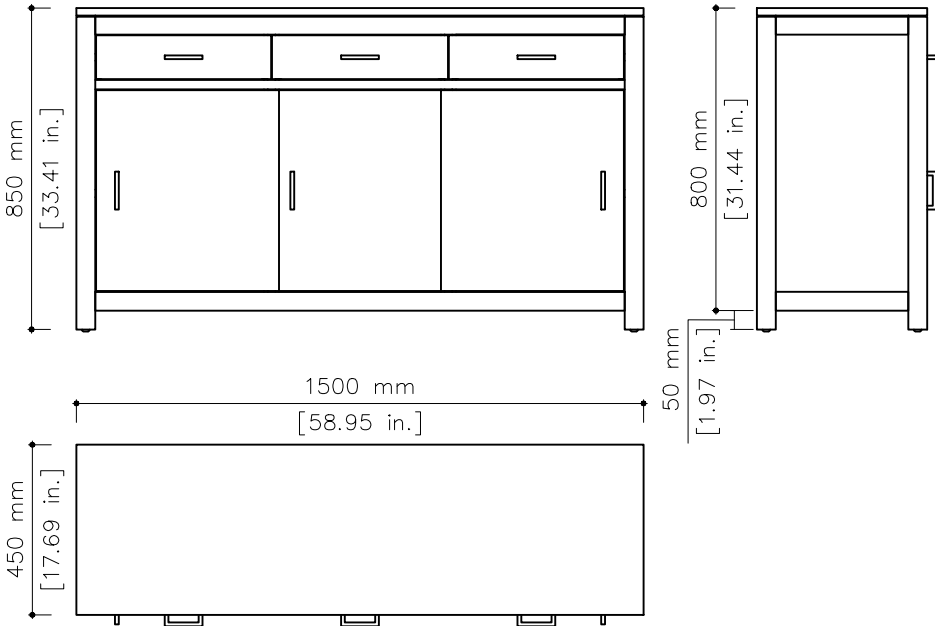

# tikamoon

W x D x H

Ⓐ 456 x 365 x 100 mm

Ⓑ 448 x 365 x 100 mm

W x D x H

Ⓐ 17.95 x 14.37 x 3.93 in.

Ⓑ 17.63 x 14.37 x 3.93 in.

BX6\_2

**W x D x H (mm)**  
1560 x 510 x 920

**W x D x H (in.)**  
61.41 x 20.07 x 36.22