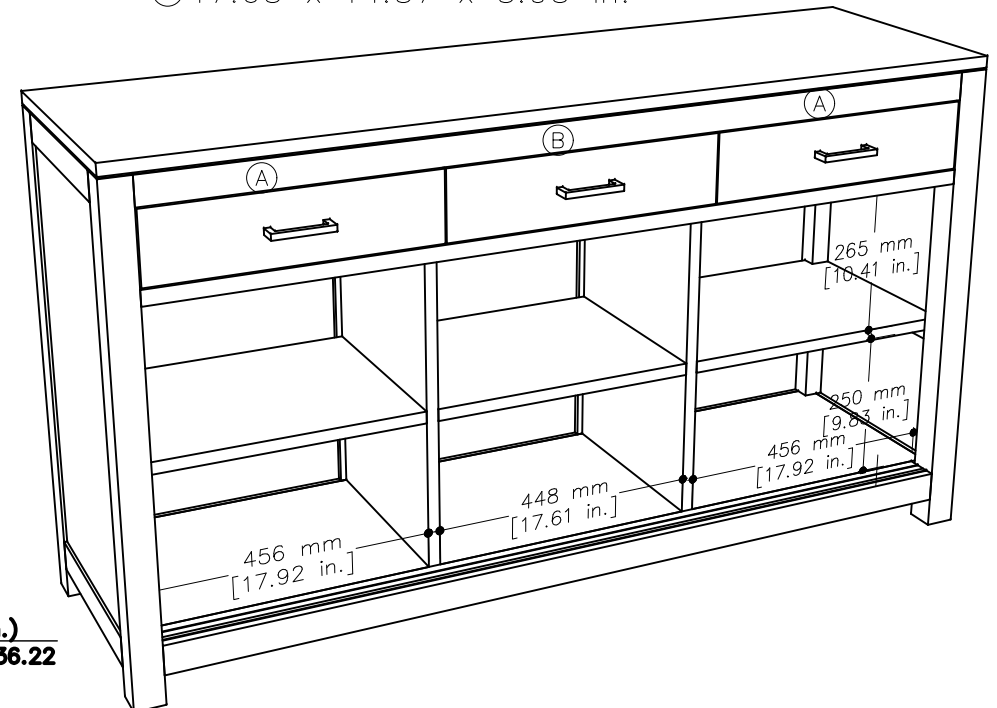

# tikamoon

W x D x H

Ⓐ 456 x 365 x 100 mm

Ⓑ 448 x 365 x 100 mm

W x D x H

Ⓐ 17.95 x 14.37 x 3.93 in.

Ⓑ 17.63 x 14.37 x 3.93 in.

BX6\_2

**W x D x H (mm)**  
1560 x 510 x 920

**W x D x H (in.)**  
61.41 x 20.07 x 36.22