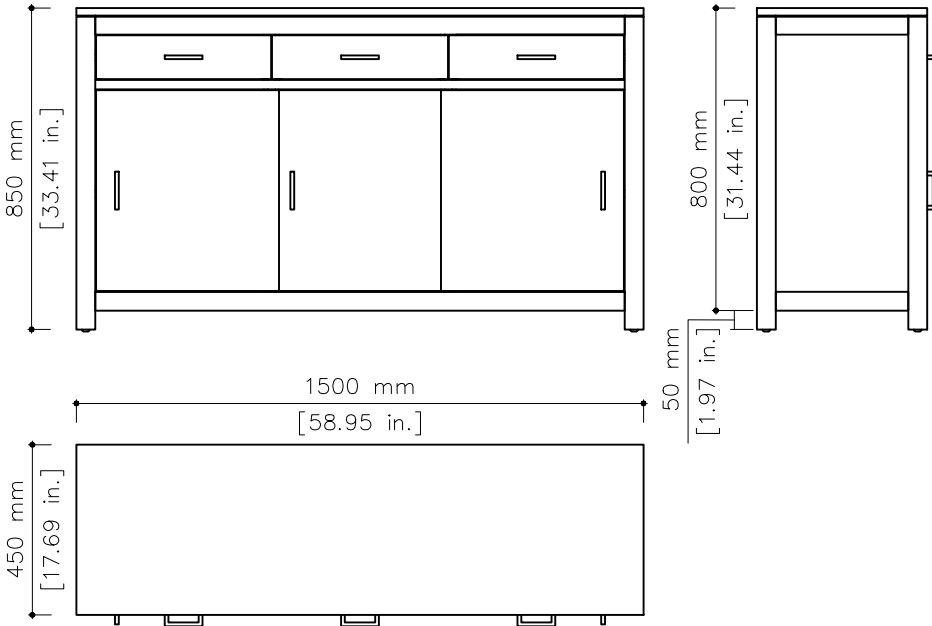

# tikamoon

W x D x H

Ⓐ 456 x 365 x 100 mm

Ⓑ 448 x 365 x 100 mm

W x D x H

Ⓐ 17.95 x 14.37 x 3.93 in.

Ⓑ 17.63 x 14.37 x 3.93 in.

BX6\_2

**W x D x H (mm)**  
1560 x 510 x 920

**W x D x H (in.)**  
61.41 x 20.07 x 36.22