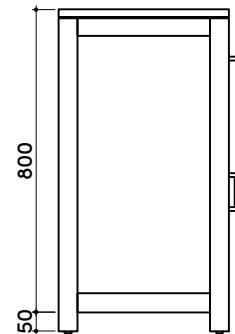

tikamoon

W x D x H

Ⓐ 456 x 365 x 100 mm

Ⓑ 448 x 365 x 100 mm

BX6_2

H W x D x H (mm)
1585 x 550 x 950