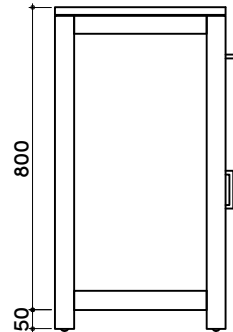

tikamoon

W x D x H
Ⓐ 495 x 350 x 85 mm

BX5_2

W x D x H (mm)
1270 x 545 x 938