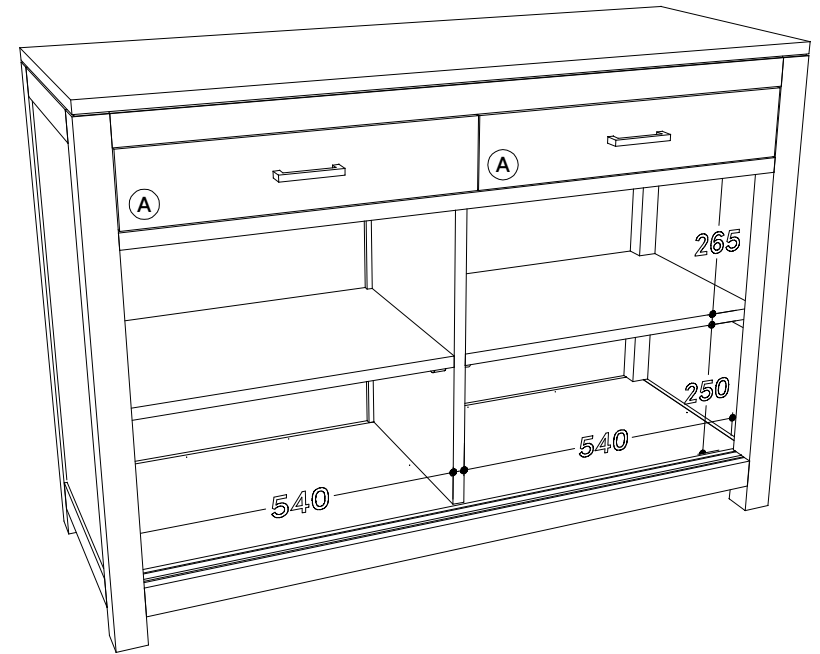

tikamoon

W x D x H
Ⓐ 495 x 350 x 85 mm

BX5_2

W x D x H (mm)
1270 x 545 x 938