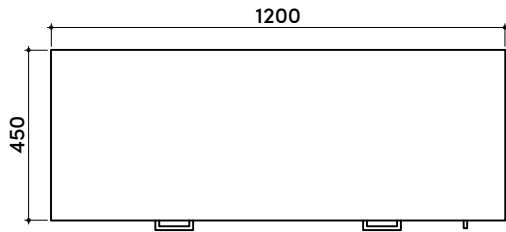

tikamoon

W x D x H
Ⓐ 495 x 350 x 85 mm

BX5_2

W x D x H (mm)
1270 x 545 x 938