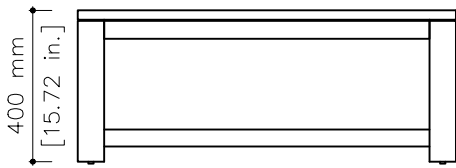

tikamoon

BX3_3

W x D x H (mm)
1105 x 215 x 720

W x D x H (in.)
43.05 x 8.46 x 28.34