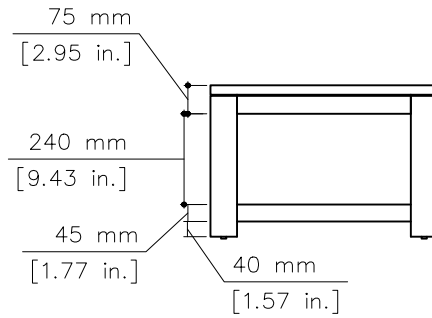

tikamoon

BX3_3

W x D x H (mm)
1105 x 215 x 720

W x D x H (in.)
43.05 x 8.46 x 28.34