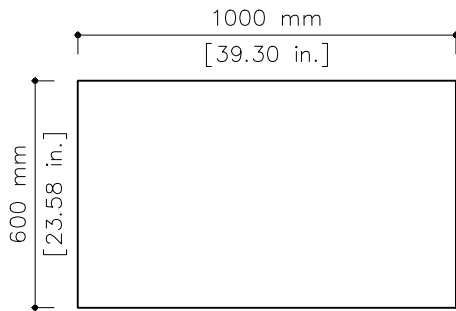

tikamoon

BX3_3

W x D x H (mm)
1105 x 215 x 720

W x D x H (in.)
43.05 x 8.46 x 28.34