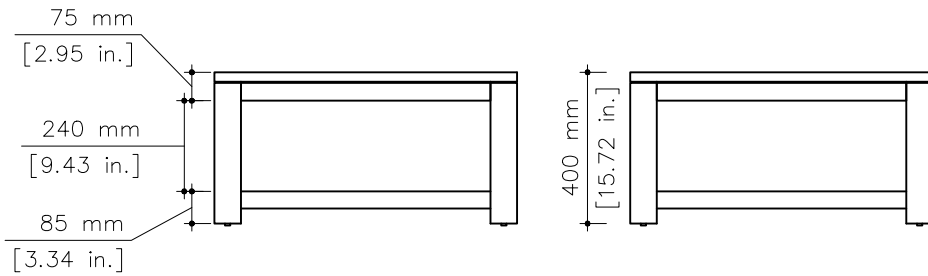

tikamoon

BX2_3

W x D x H (mm)
910 x 215 x 910

W x D x H (in.)
35.82 x 8.46 x 35.82