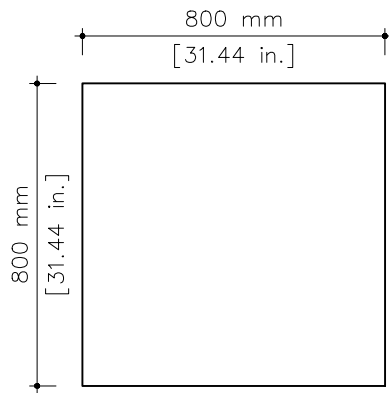

tikamoon

BX2_3

W x D x H (mm)
910 x 215 x 910

W x D x H (in.)
35.82 x 8.46 x 35.82