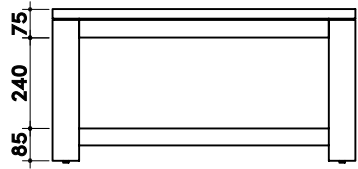

# tikamoon

BX2\_3

W x D x H (mm)  
910 x 215 x 910