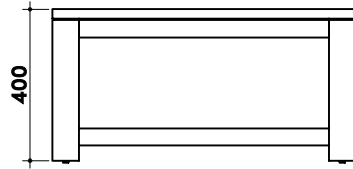

# tikamoon

BX2\_3

W x D x H (mm)  
910 x 215 x 910