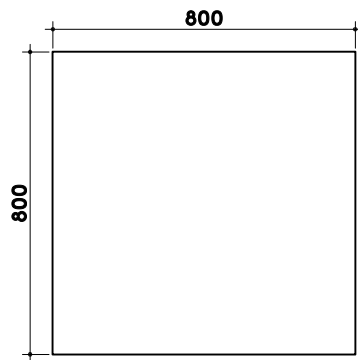

# tikamoon

BX2\_3

W x D x H (mm)  
910 x 215 x 910