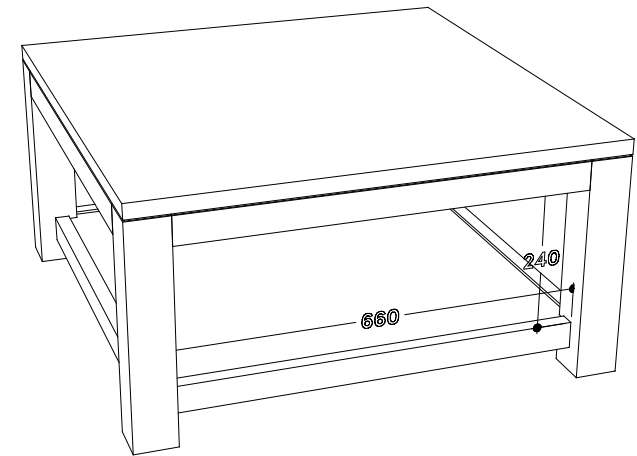

# tikamoon

BX2\_3

W x D x H (mm)  
910 x 215 x 910