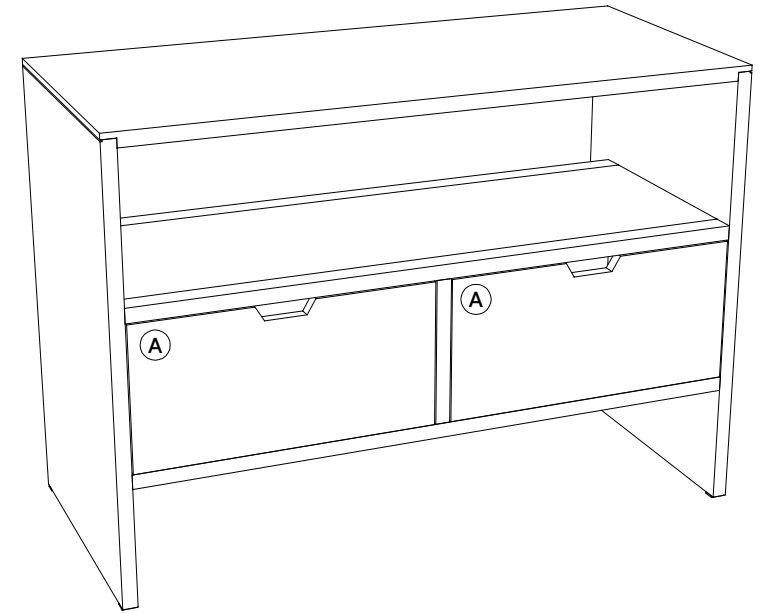

# tikamoon

W x D x H  
A 340 x 360 x 130 mm

BX13\_5

W x D x H (mm)  
1215 x 620 x 910