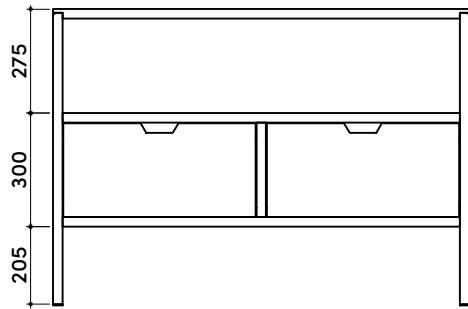

# tikamoon

W x D x H  
A 340 x 360 x 130 mm

BX13\_5

W x D x H (mm)  
1215 x 620 x 910