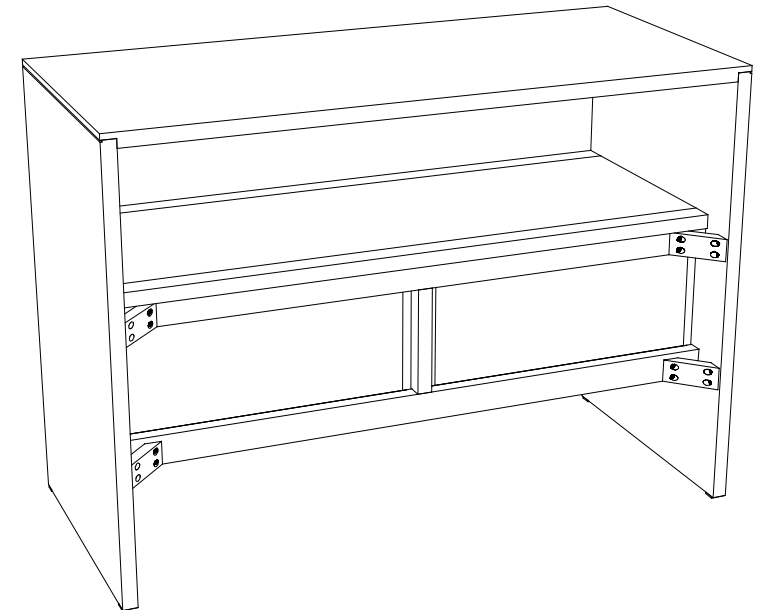

# tikamoon

W x D x H  
A 340 x 360 x 130 mm

BX13\_5

W x D x H (mm)  
1215 x 620 x 910