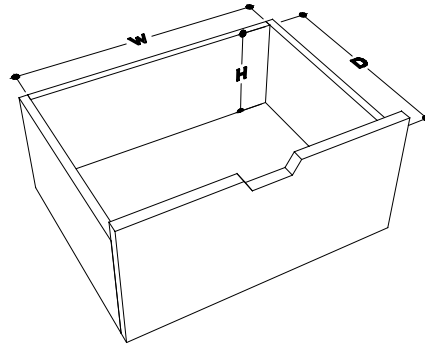

# tikamoon

W x D x H  
A 340 x 360 x 130 mm

BX13\_5

W x D x H (mm)  
1215 x 620 x 910