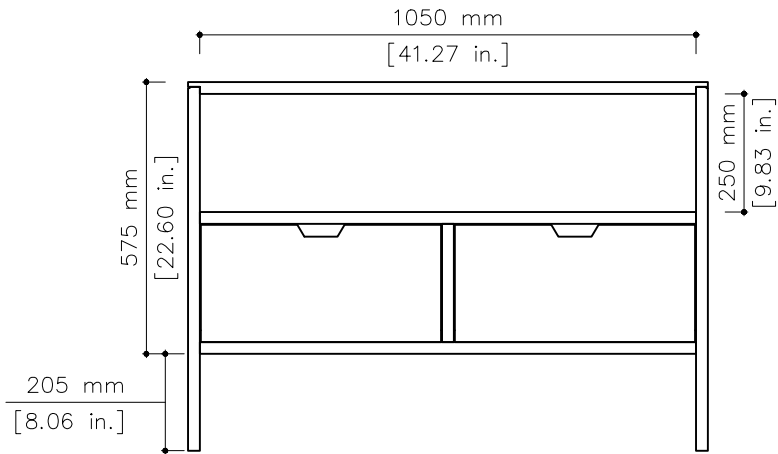

tikamoon

W x D x H
 (A) 478 x 365 x 180 mm

W x D x H
 (A) 18.81 x 14.37 x 7.08 in.

BX13_4

W x D x H (mm) W x D x H (in.)
 1205 x 610 x 885 47.44 x 24.10 x 34.84