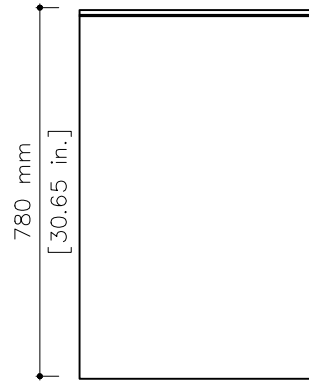

tikamoon

W x D x H
 (A) 478 x 365 x 180 mm

W x D x H
 (A) 18.81 x 14.37 x 7.08 in.

BX13_4

W x D x H (mm) W x D x H (in.)
 1205 x 610 x 885 47.44 x 24.10 x 34.84