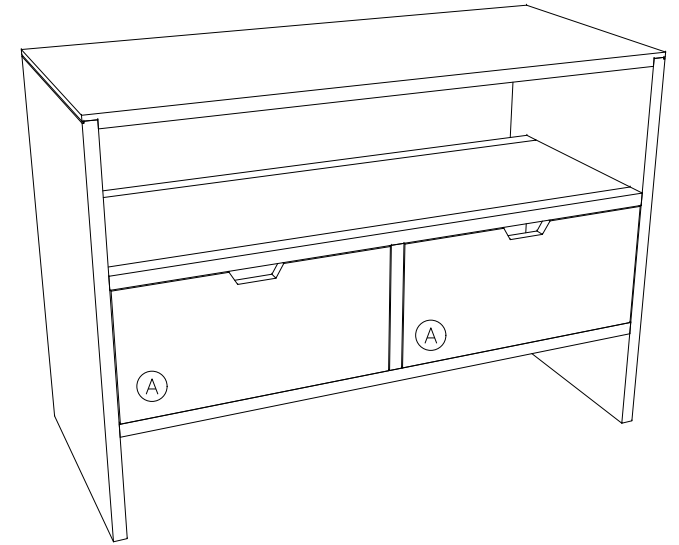

tikamoon

W x D x H
 (A) 478 x 365 x 180 mm

W x D x H
 (A) 18.81 x 14.37 x 7.08 in.

BX13_4

W x D x H (mm) W x D x H (in.)
 1205 x 610 x 885 47.44 x 24.10 x 34.84