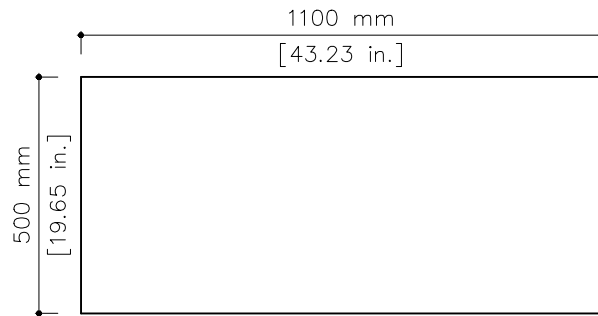

tikamoon

W x D x H
 (A) 478 x 365 x 180 mm

W x D x H
 (A) 18.81 x 14.37 x 7.08 in.

BX13_4

W x D x H (mm) W x D x H (in.)
 1205 x 610 x 885 47.44 x 24.10 x 34.84