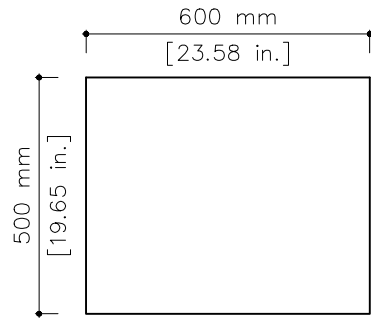

tikamoon

W x D x H
 (A) 515 x 365 x 180 mm

W x D x H
 (A) 20.27 x 14.37 x 7.08 in.

BX12_4

W x D x H (mm) **W x D x H (in.)**
 695 x 610 x 885 27.36 x 24.01 x 34.84