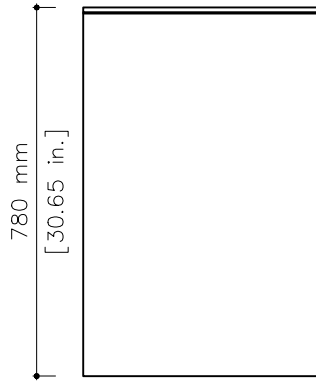

tikamoon

W x D x H
 (A) 515 x 365 x 180 mm

W x D x H
 (A) 20.27 x 14.37 x 7.08 in.

BX12_4

W x D x H (mm) **W x D x H (in.)**
 695 x 610 x 885 27.36 x 24.01 x 34.84