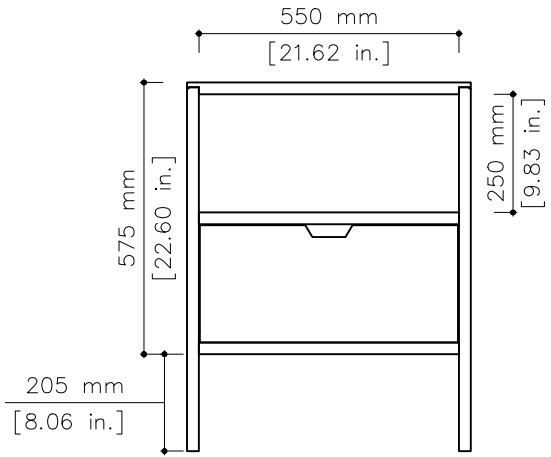

tikamoon

W x D x H
 (A) 515 x 365 x 180 mm

W x D x H
 (A) 20.27 x 14.37 x 7.08 in.

BX12_4

W x D x H (mm) **W x D x H (in.)**
 695 x 610 x 885 27.36 x 24.01 x 34.84