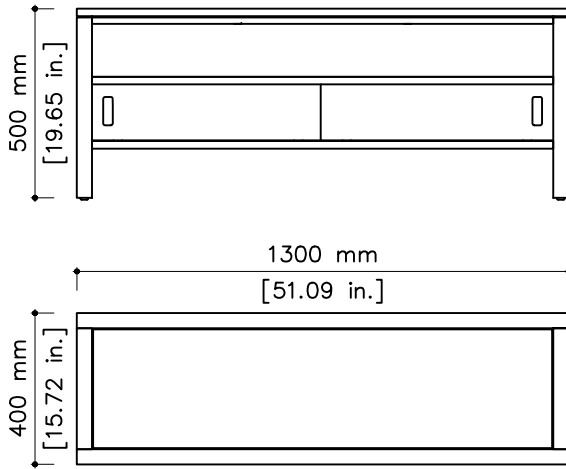

tikamoon

BW2130

W x D x H (mm)
1340 x 440 x 540

W x D x H (in.)
52.75 x 17.32 x 21.25