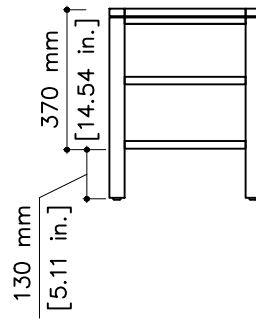

tikamoon

BW2130

W x D x H (mm)
1340 x 440 x 540

W x D x H (in.)
52.75 x 17.32 x 21.25