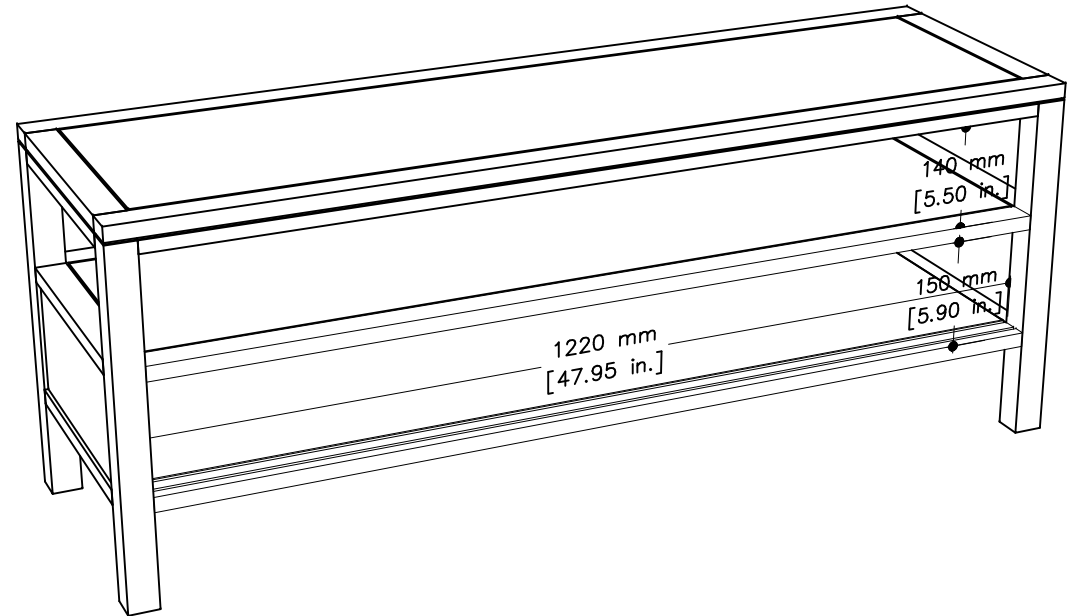

tikamoon

BW2130

W x D x H (mm)
1340 x 440 x 540

W x D x H (in.)
52.75 x 17.32 x 21.25