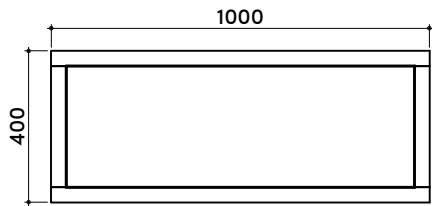

tikamoon

BW2100

W x D x H (mm)
1040 x 445 x 540