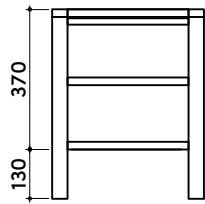

tikamoon

BW2100

W x D x H (mm)
1040 x 445 x 540