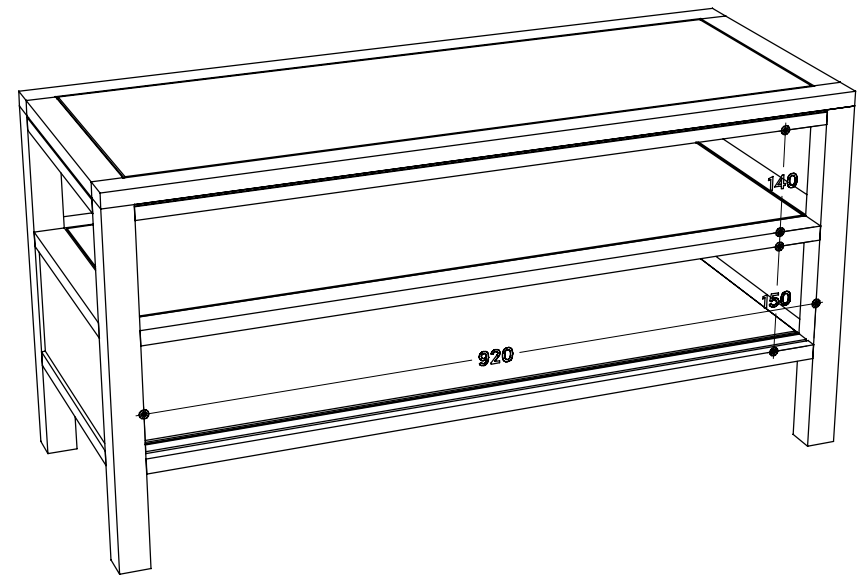

tikamoon

BW2100

W x D x H (mm)
1040 x 445 x 540