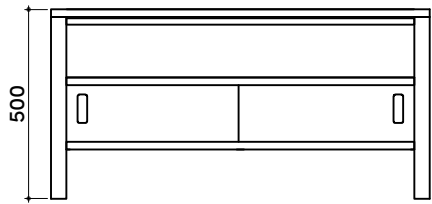

tikamoon

BW2100

W x D x H (mm)
1040 x 445 x 540