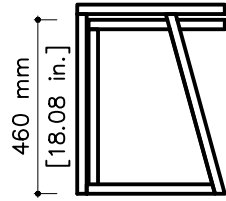

tikamoon

BT1026L

W x D x H (mm)
490 x 480 x 590

W x D x H (in.)
19.29 x 18.89 x 23.22