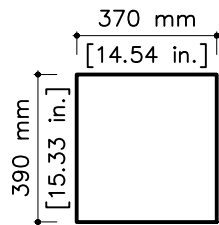

tikamoon

BT1026L

W x D x H (mm)
490 x 480 x 590

W x D x H (in.)
19.29 x 18.89 x 23.22