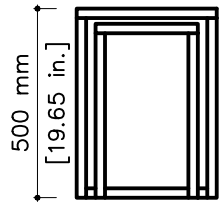

tikamoon

BT1026L

W x D x H (mm)
490 x 480 x 590

W x D x H (in.)
19.29 x 18.89 x 23.22