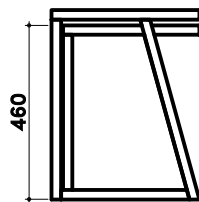

# tikamoon

BT1026L

W x D x H (mm)  
490 x 480 x 590