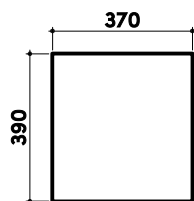

# tikamoon

BT1026L

W x D x H (mm)  
490 x 480 x 590