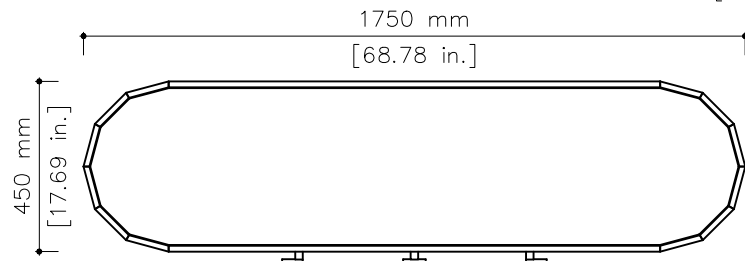

tikamoon

W x D x H
 Ⓐ 446 x 323 x 114 mm

W x D x H
 Ⓐ 446 x 323 x 114 mm

BT0547C_2

W x D x H (mm)
 1250 x 620 x 820

W x D x H (in.)
 49.21 x 24.40 x 32.28