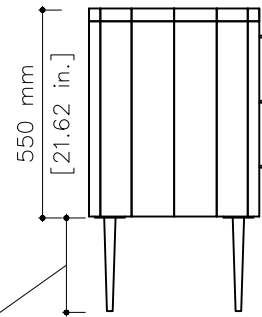

tikamoon

W x D x H
 Ⓐ 446 x 323 x 114 mm

W x D x H
 Ⓐ 446 x 323 x 114 mm

BT0547C_2

W x D x H (mm)
 1250 x 620 x 820

W x D x H (in.)
 49.21 x 24.40 x 32.28