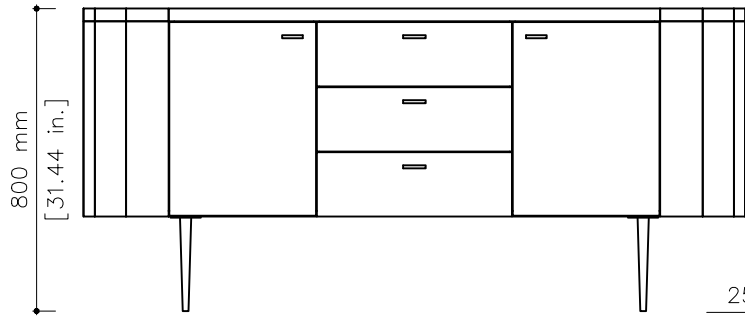

tikamoon

W x D x H
 Ⓐ 446 x 323 x 114 mm

W x D x H
 Ⓐ 446 x 323 x 114 mm

BT0547C_2

W x D x H (mm)
 1250 x 620 x 820

W x D x H (in.)
 49.21 x 24.40 x 32.28