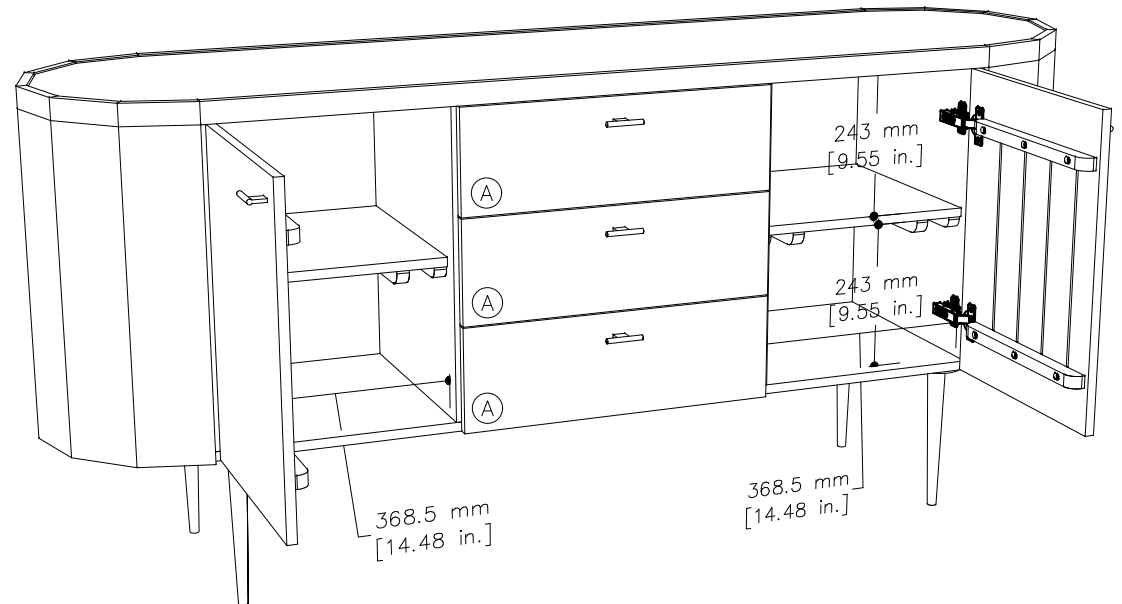

tikamoon

W x D x H
 Ⓐ 446 x 323 x 114 mm

W x D x H
 Ⓐ 446 x 323 x 114 mm

BT0547C_2

W x D x H (mm)
 1250 x 620 x 820

W x D x H (in.)
 49.21 x 24.40 x 32.28