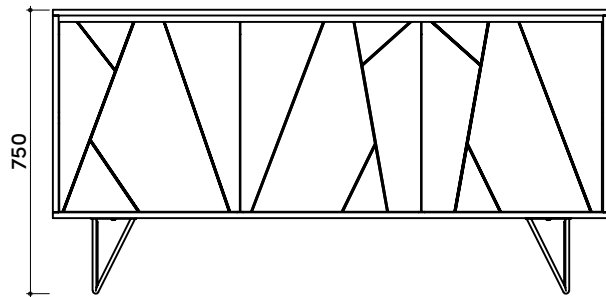

# tikamoon

BT0536A

H W x D x H (mm)  
1560 x 550 x 650