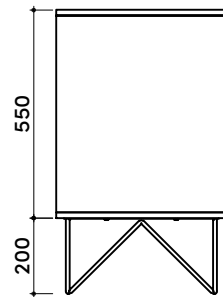

# tikamoon

BT0536A

H W x D x H (mm)  
1560 x 550 x 650