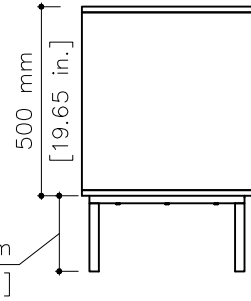

tikamoon

W x D x H

Ⓐ 520 x 335 x 190 mm

W x D x H

Ⓐ 20.47 x 13.18 x 7.48 in.

BT0528V

W x D x H (mm)
1830 x 540 x 590

W x D x H (in.)
72.04 x 21.25 x 23.22