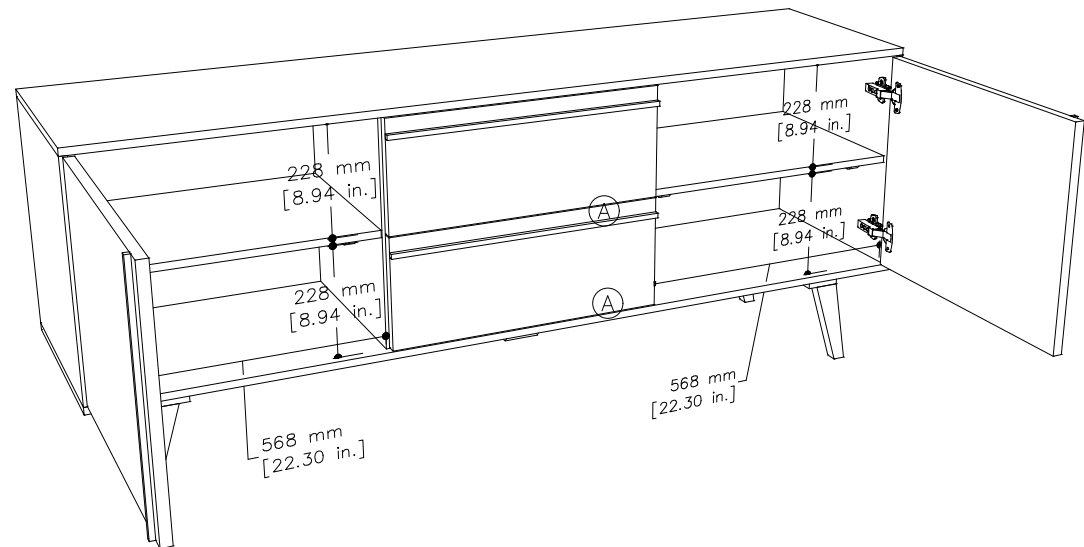

tikamoon

W x D x H

Ⓐ 520 x 335 x 190 mm

W x D x H

Ⓐ 20.47 x 13.18 x 7.48 in.

BT0528V

W x D x H (mm)
1830 x 540 x 590

W x D x H (in.)
72.04 x 21.25 x 23.22