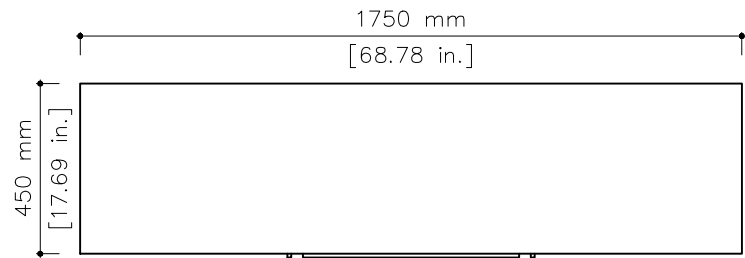

tikamoon

W x D x H

Ⓐ 520 x 335 x 190 mm

W x D x H

Ⓐ 20.47 x 13.18 x 7.48 in.

BT0528V

W x D x H (mm)
1830 x 540 x 590

W x D x H (in.)
72.04 x 21.25 x 23.22