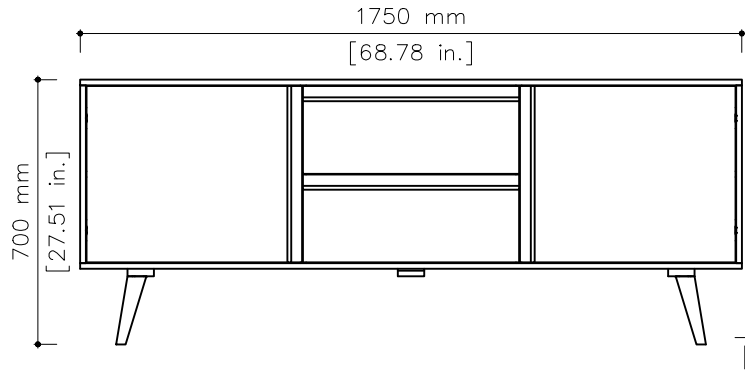

tikamoon

W x D x H

Ⓐ 520 x 335 x 190 mm

W x D x H

Ⓐ 20.47 x 13.18 x 7.48 in.

BT0528V

W x D x H (mm)
1830 x 540 x 590

W x D x H (in.)
72.04 x 21.25 x 23.22