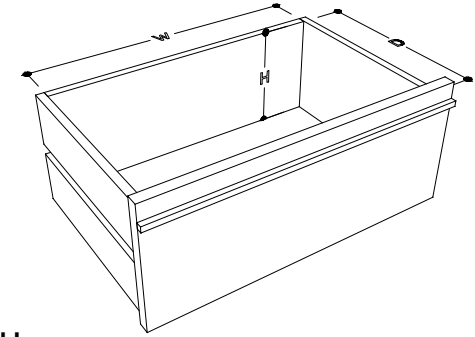

# tikamoon

W x D x H

Ⓐ 520 x 335 x 190 mm

BT0528V

W x D x H (mm)  
1830 x 540 x 590