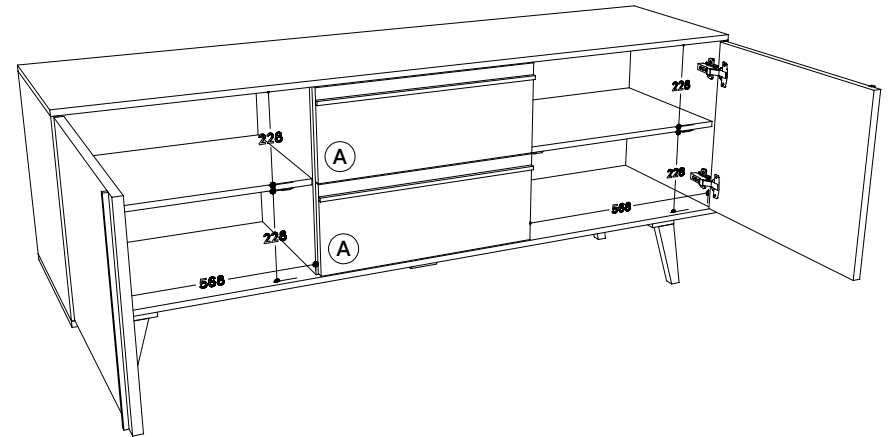

# tikamoon

W x D x H

Ⓐ 520 x 335 x 190 mm

BT0528V

W x D x H (mm)  
1830 x 540 x 590