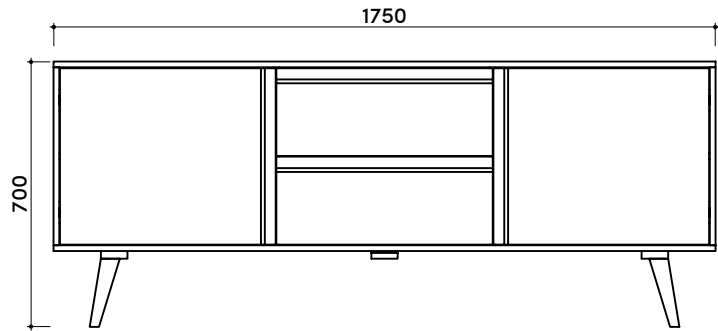

# tikamoon

W x D x H

Ⓐ 520 x 335 x 190 mm

BT0528V

W x D x H (mm)  
1830 x 540 x 590