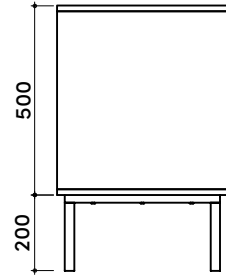

# tikamoon

W x D x H

Ⓐ 520 x 335 x 190 mm

BT0528V

W x D x H (mm)  
1830 x 540 x 590