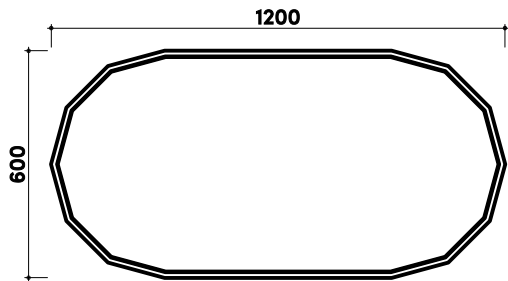

tikamoon

BT0313S_2

W x D x H (mm)
1320 x 735 x 210