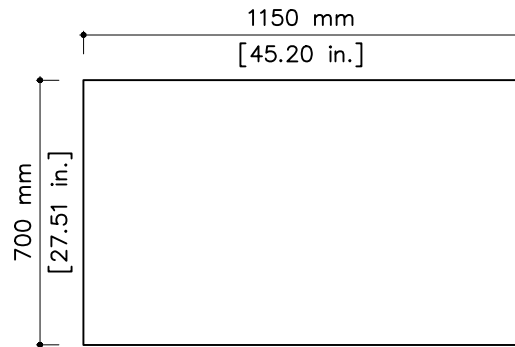

tikamoon

BT0278G

W x D x H (mm)
1250 x 260 x 830

W x D x H (in.)
49.21 x 10.23 x 32.67