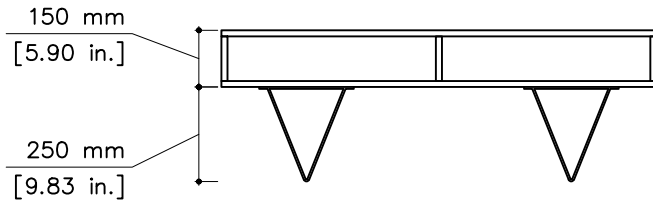

tikamoon

BT0278G

W x D x H (mm)
1250 x 260 x 830

W x D x H (in.)
49.21 x 10.23 x 32.67