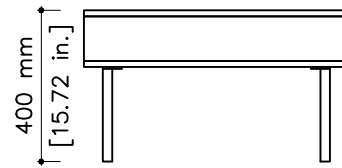

tikamoon

BT0278G

W x D x H (mm)
1250 x 260 x 830

W x D x H (in.)
49.21 x 10.23 x 32.67