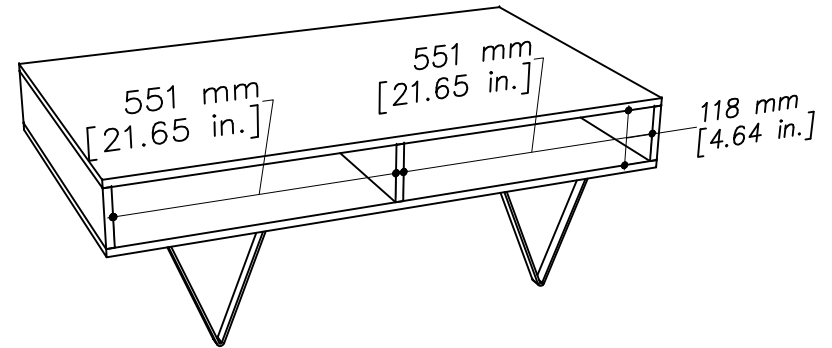

tikamoon

BT0278G

W x D x H (mm)
1250 x 260 x 830

W x D x H (in.)
49.21 x 10.23 x 32.67