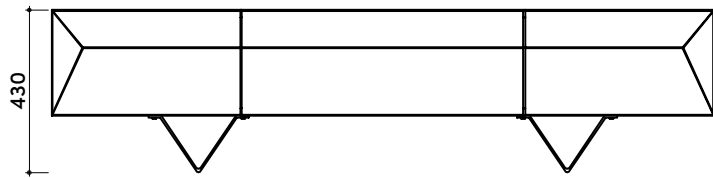

tikamoon

BT01980

H W x D x H (mm)
1830 x 500 x 350