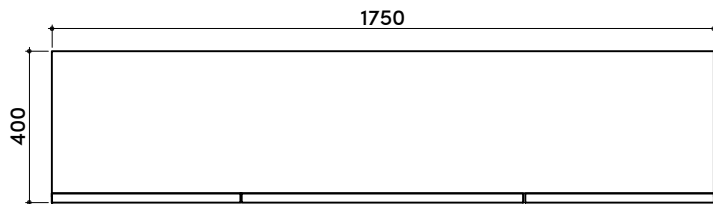

tikamoon

BT01980

H W x D x H (mm)
1830 x 500 x 350