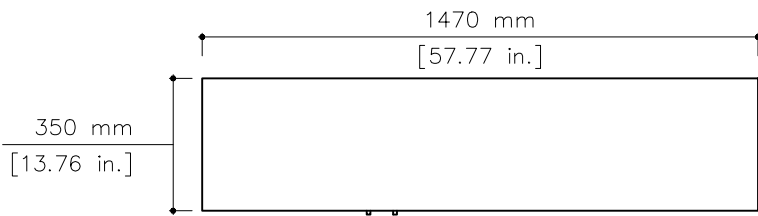

tikamoon

BT0196G

W x D x H (mm)
1550 x 450 x 400

W x D x H (in.)
61.02 x 17.71 x 15.74