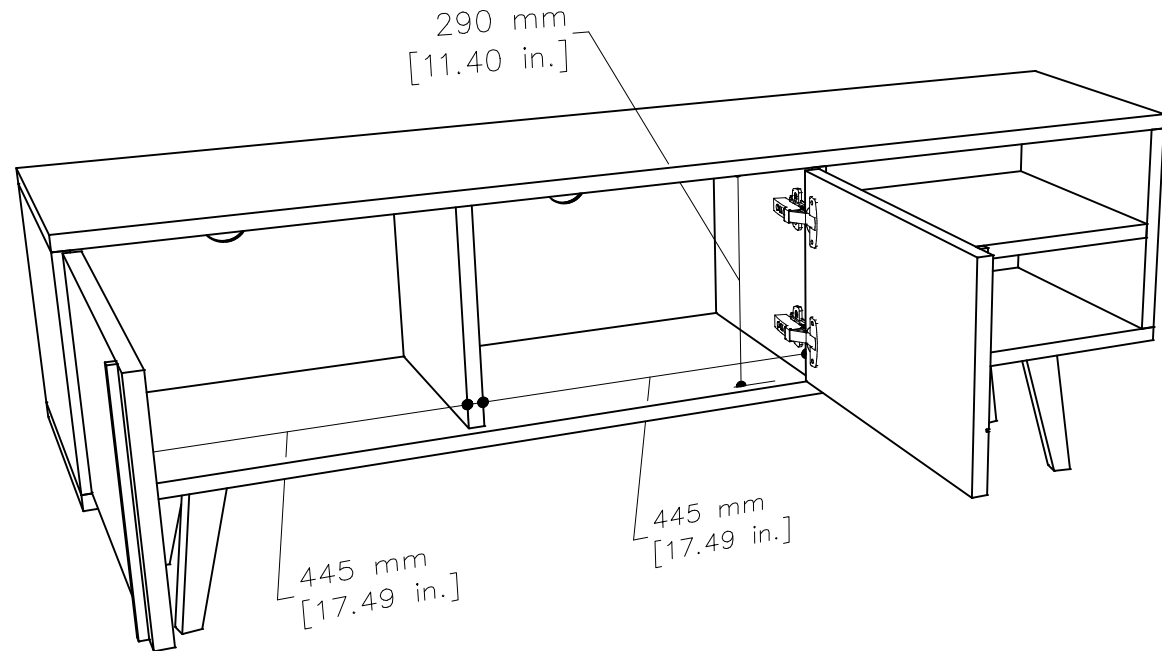

tikamoon

BT0196G

W x D x H (mm)
1550 x 450 x 400

W x D x H (in.)
61.02 x 17.71 x 15.74