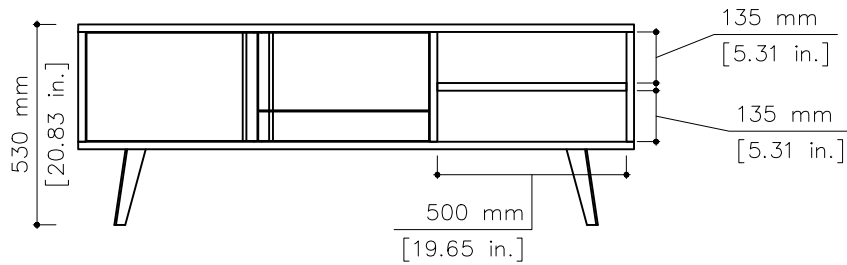

tikamoon

BT0196G

W x D x H (mm)
1550 x 450 x 400

W x D x H (in.)
61.02 x 17.71 x 15.74