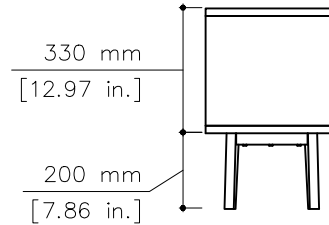

tikamoon

BT0196G

W x D x H (mm)
1550 x 450 x 400

W x D x H (in.)
61.02 x 17.71 x 15.74