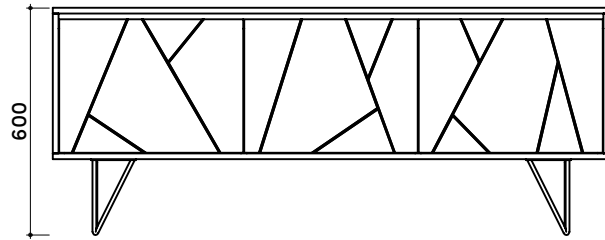

tikamoon

BT0135M_2

W x D x H (mm)
1570 x 460 x 505