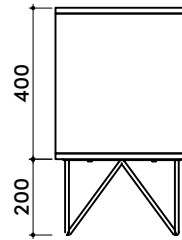

tikamoon

BT0135M_2

W x D x H (mm)
1570 x 460 x 505