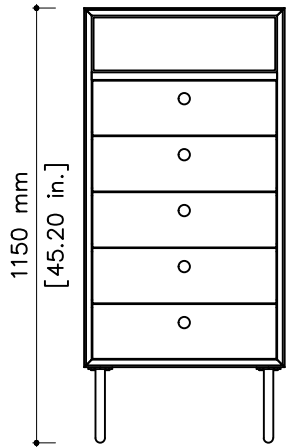

tikamoon

W x D x H
 Ⓐ 435 x 335 x 100 mm

W x D x H
 Ⓐ 17.12 x 13.18 x 3.39 in.

BT0073J

W x D x H (mm)
 1020 x 530 x 620

W x D x H (in.)
 40.15 x 20.86 x 24.40