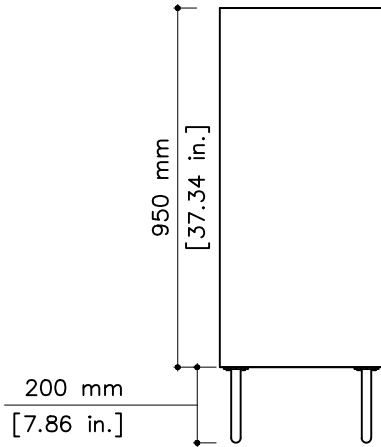

tikamoon

W x D x H
 Ⓐ 435 x 335 x 100 mm

W x D x H
 Ⓐ 17.12 x 13.18 x 3.39 in.

BT0073J

W x D x H (mm)
 1020 x 530 x 620

W x D x H (in.)
 40.15 x 20.86 x 24.40