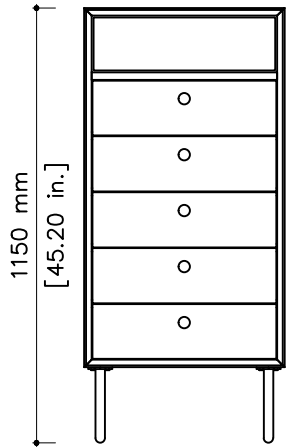

tikamoon

W x D x H
 Ⓐ 435 x 335 x 100 mm

W x D x H
 Ⓐ 17.12 x 13.18 x 3.39 in.

BT0073J

W x D x H (mm)
 1020 x 530 x 620

W x D x H (in.)
 40.15 x 20.86 x 24.40