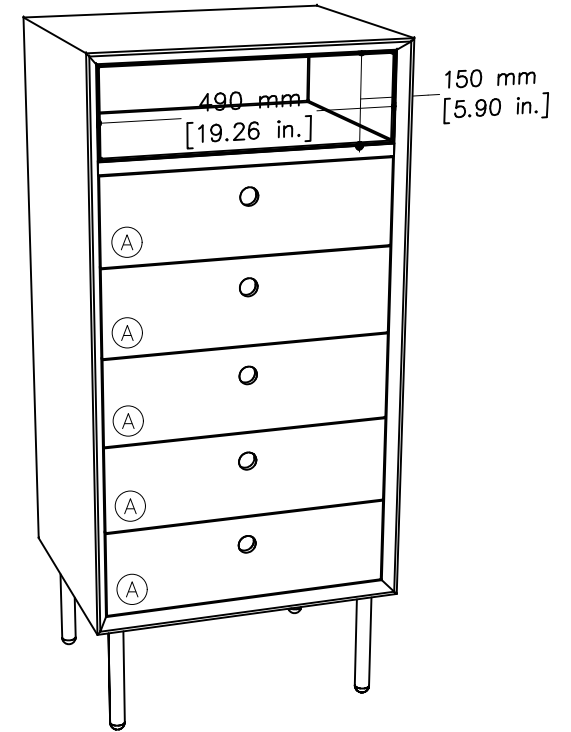

tikamoon

W x D x H
 Ⓐ 435 x 335 x 100 mm

W x D x H
 Ⓐ 17.12 x 13.18 x 3.39 in.

BT0073J

W x D x H (mm)
 1020 x 530 x 620

W x D x H (in.)
 40.15 x 20.86 x 24.40