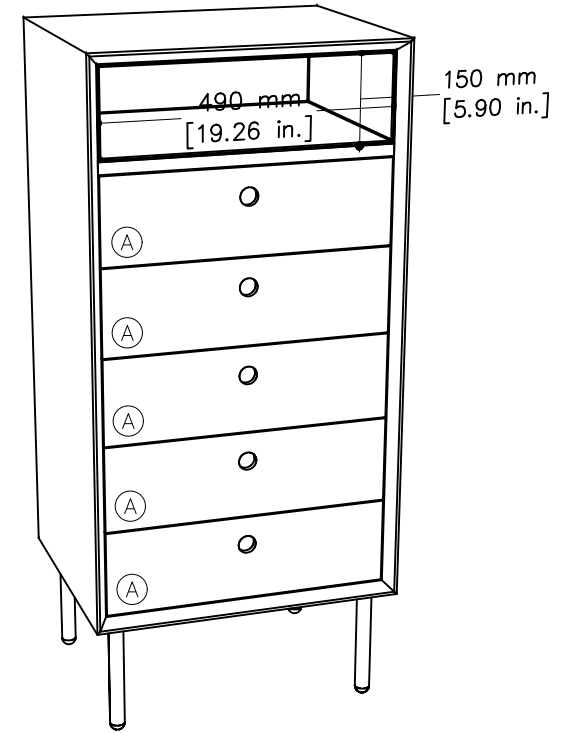

tikamoon

W x D x H
 Ⓐ 435 x 335 x 100 mm

W x D x H
 Ⓐ 17.12 x 13.18 x 3.39 in.

BT0073J

W x D x H (mm)
 1020 x 530 x 620

W x D x H (in.)
 40.15 x 20.86 x 24.40