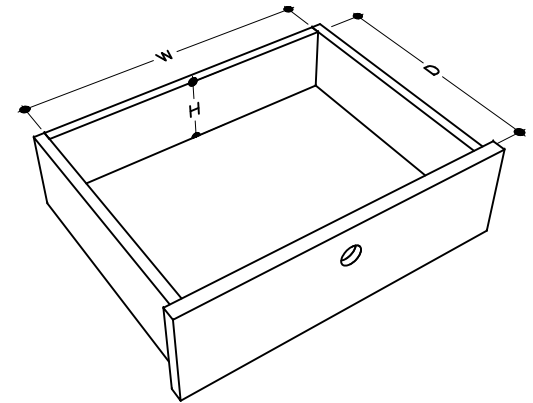

tikamoon

W x D x H
 Ⓐ 435 x 335 x 100 mm

W x D x H
 Ⓐ 17.12 x 13.18 x 3.39 in.

BT0073J

W x D x H (mm)
 1020 x 530 x 620

W x D x H (in.)
 40.15 x 20.86 x 24.40