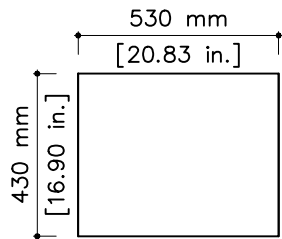

tikamoon

W x D x H
 Ⓐ 435 x 335 x 100 mm

W x D x H
 Ⓐ 17.12 x 13.18 x 3.39 in.

BT0073J

W x D x H (mm)
 1020 x 530 x 620

W x D x H (in.)
 40.15 x 20.86 x 24.40