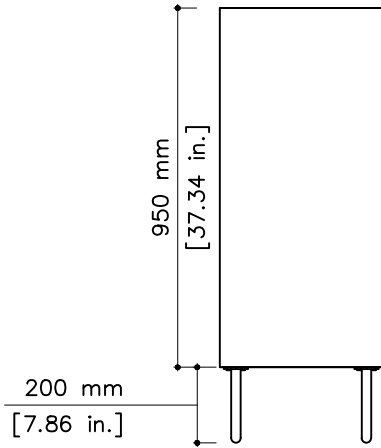

tikamoon

W x D x H
 Ⓐ 435 x 335 x 100 mm

W x D x H
 Ⓐ 17.12 x 13.18 x 3.39 in.

BT0073J

W x D x H (mm)
 1020 x 530 x 620

W x D x H (in.)
 40.15 x 20.86 x 24.40