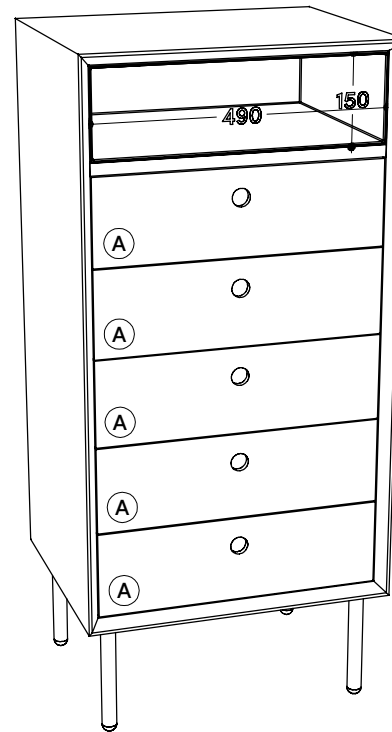

# tikamoon

**W x D x H**  
Ⓐ 435 x 335 x 100 mm

BT0073J

W x D x H (mm)  
1020 x 530 x 620