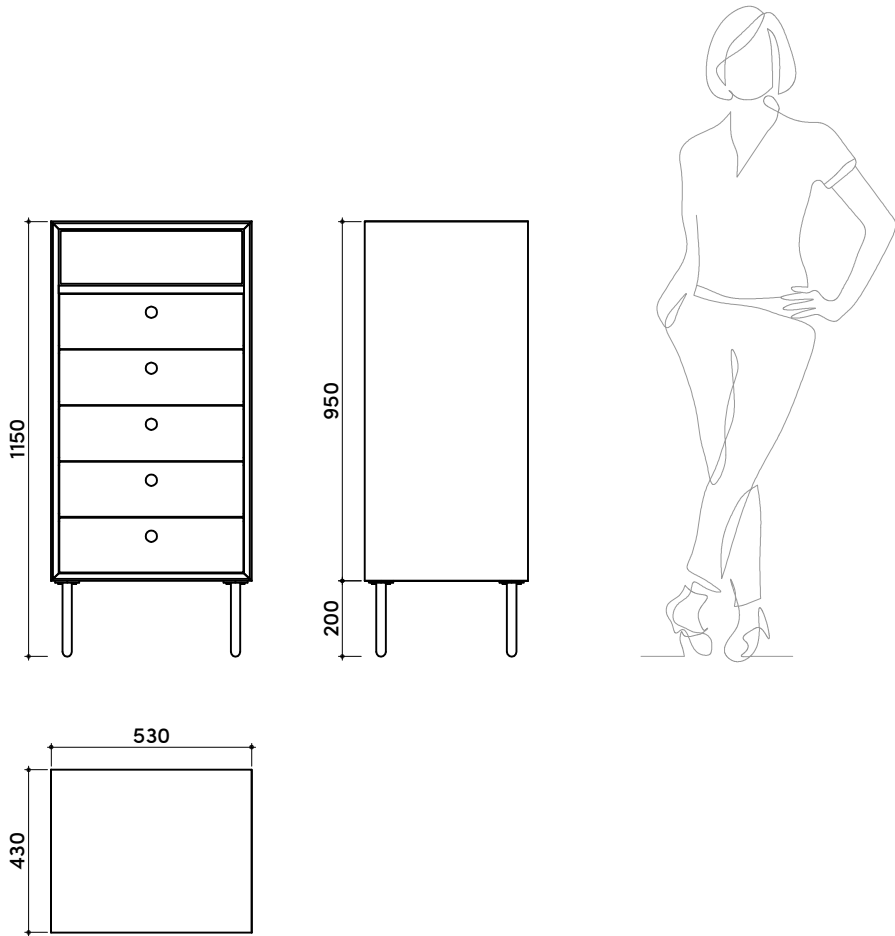

# tikamoon

**W x D x H**  
Ⓐ 435 x 335 x 100 mm

BT0073J

W x D x H (mm)  
1020 x 530 x 620