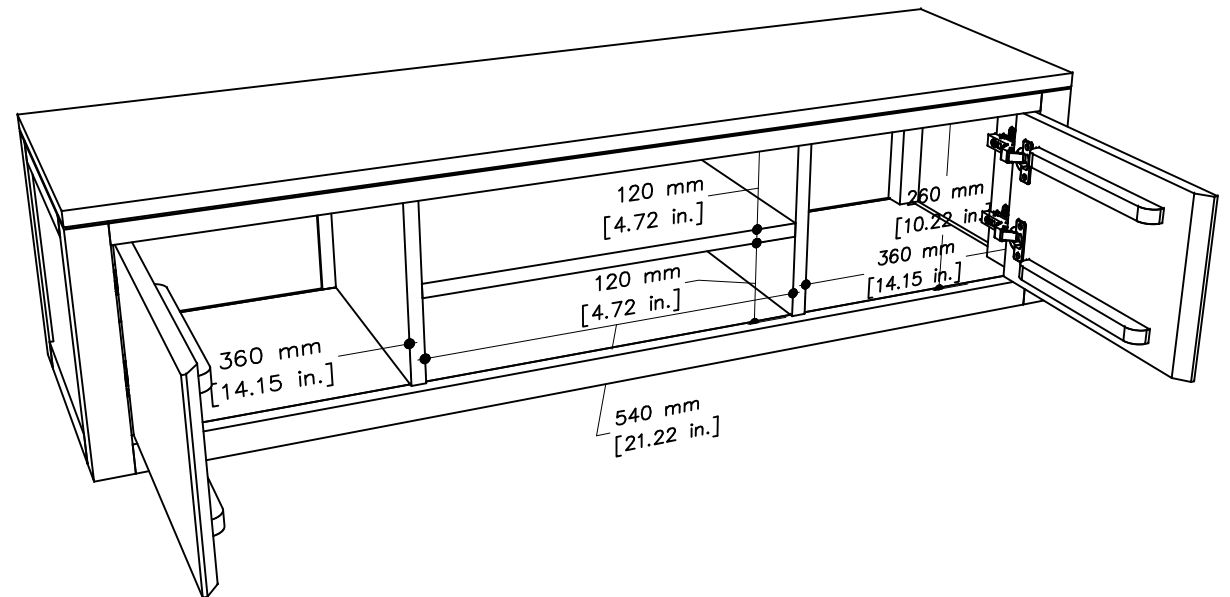

# tikamoon

BSL01

**W x D x H (mm)**  
1450 x 455 x 420

**W x D x H (in.)**  
57.08 x 17.91 x 16.53