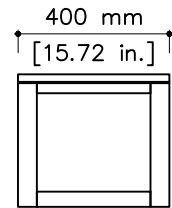

# tikamoon

BSL01

**W x D x H (mm)**  
1450 x 455 x 420

**W x D x H (in.)**  
57.08 x 17.91 x 16.53