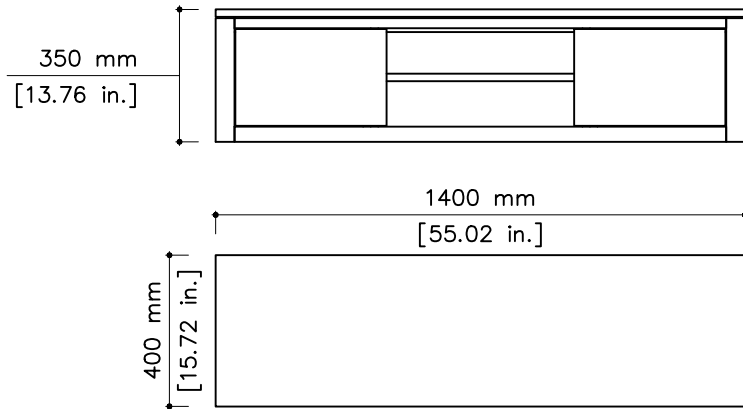

# tikamoon

BSL01

**W x D x H (mm)**  
1450 x 455 x 420

**W x D x H (in.)**  
57.08 x 17.91 x 16.53