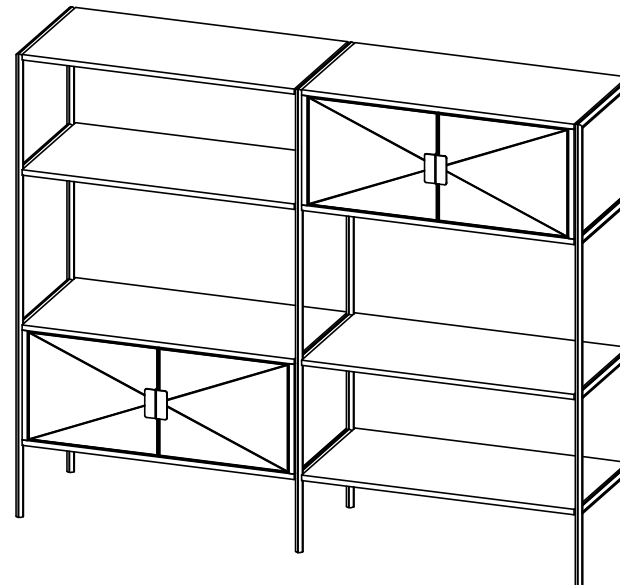

tikamoon

BOO0011

W x D x H
1. 860 x 900 x 450 mm
2. 1390 x 470 x 150 mm