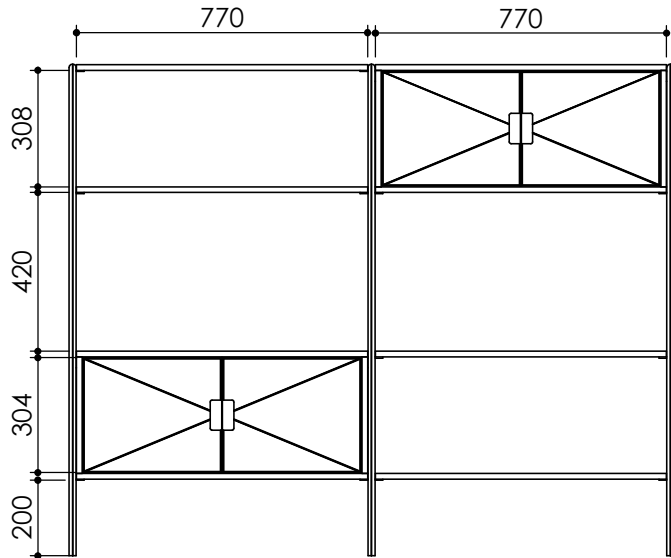

tikamoon

BOO0011

W x D x H
1. 860 x 900 x 450 mm
2. 1390 x 470 x 150 mm