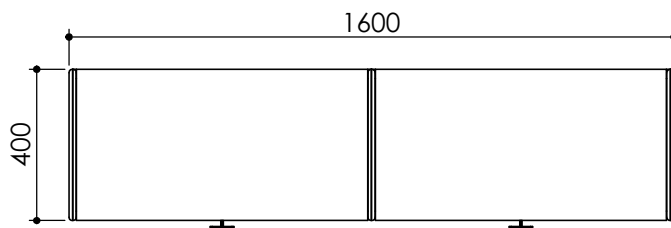

tikamoon

BOO0011

W x D x H
1. 860 x 900 x 450 mm
2. 1390 x 470 x 150 mm