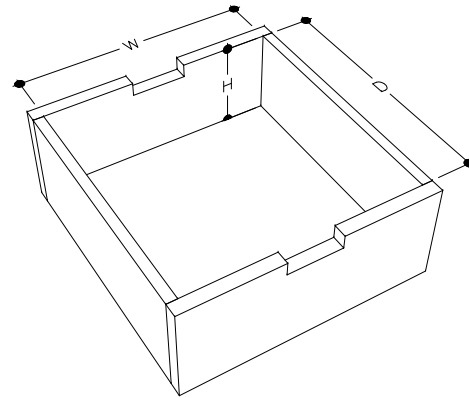

tikamoon

W x D x H

Ⓐ 340 x 360 x 130 mm

W x D x H

Ⓐ 13.38 x 14.17 x 5.11 in.

B000009

W x D x H (mm)
1280 x 480 x 1170

W x D x H (in.)
50.39 x 18.89 x 46.06