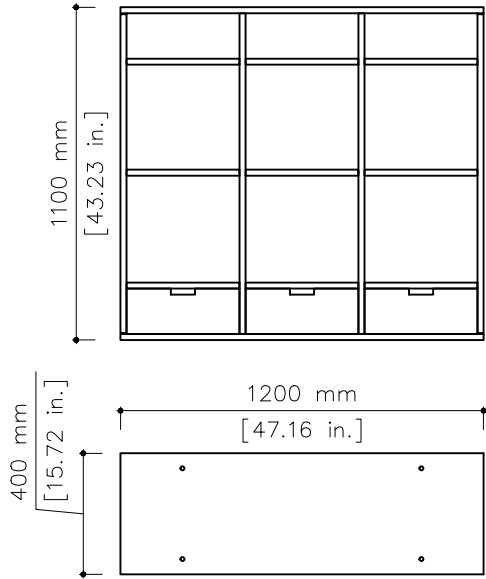

tikamoon

W x D x H

Ⓐ 340 x 360 x 130 mm

W x D x H

Ⓐ 13.38 x 14.17 x 5.11 in.

B000009

W x D x H (mm)
1280 x 480 x 1170

W x D x H (in.)
50.39 x 18.89 x 46.06