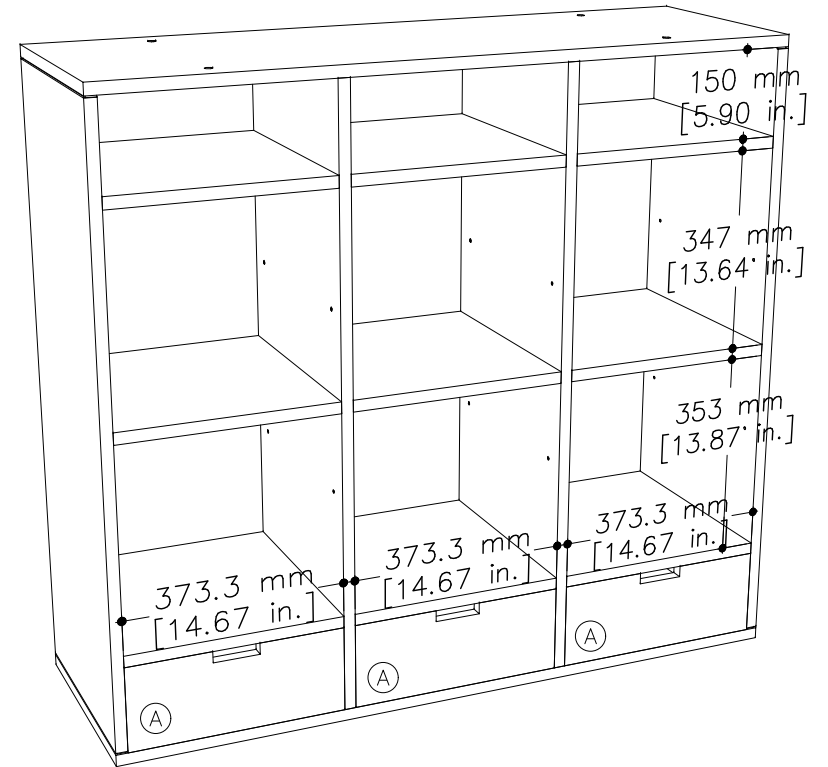

tikamoon

W x D x H

Ⓐ 340 x 360 x 130 mm

W x D x H

Ⓐ 13.38 x 14.17 x 5.11 in.

B000009

W x D x H (mm)
1280 x 480 x 1170

W x D x H (in.)
50.39 x 18.89 x 46.06