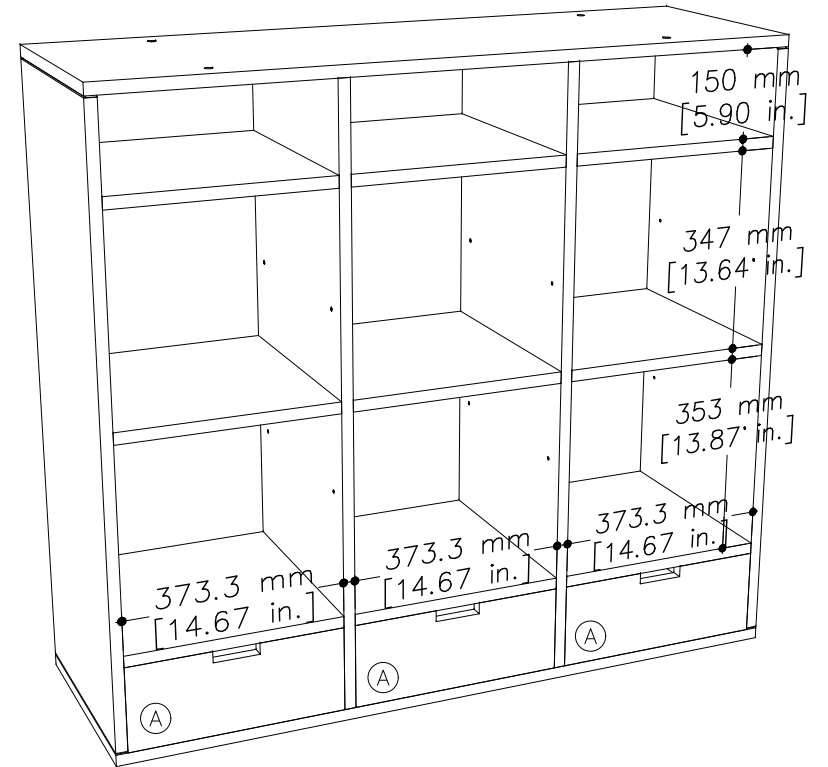

tikamoon

W x D x H

Ⓐ 340 x 360 x 130 mm

W x D x H

Ⓐ 13.38 x 14.17 x 5.11 in.

B000008

W x D x H (mm)
1280 x 480 x 1170

W x D x H (in.)
50.39 x 18.89 x 46.06