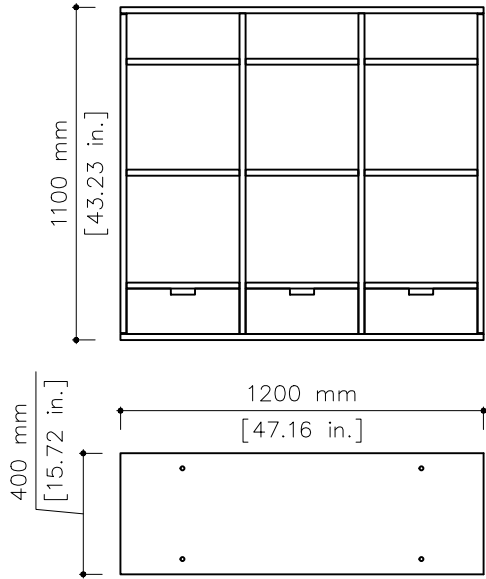

tikamoon

W x D x H

Ⓐ 340 x 360 x 130 mm

W x D x H

Ⓐ 13.38 x 14.17 x 5.11 in.

B000008

W x D x H (mm)
1280 x 480 x 1170

W x D x H (in.)
50.39 x 18.89 x 46.06