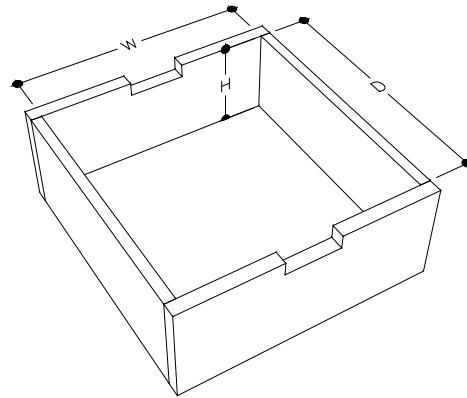

tikamoon

W x D x H

Ⓐ 340 x 360 x 130 mm

W x D x H

Ⓐ 13.38 x 14.17 x 5.11 in.

B000008

W x D x H (mm)
1280 x 480 x 1170

W x D x H (in.)
50.39 x 18.89 x 46.06