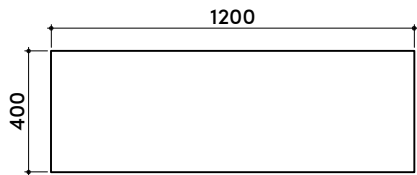

# tikamoon

W x D x H  
A 340 x 360 x 130 mm

BOO0008

W x D x H (mm)  
1285 x 500 x 1185