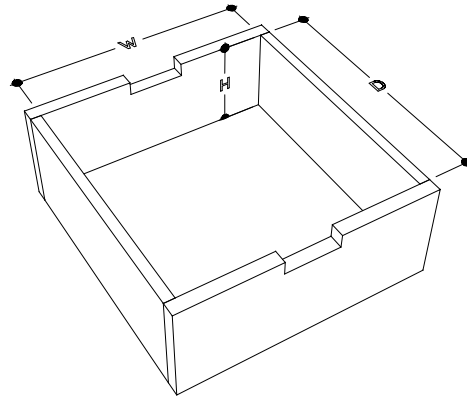

# tikamoon

W x D x H  
A 340 x 360 x 130 mm

BOO0008

W x D x H (mm)  
1285 x 500 x 1185