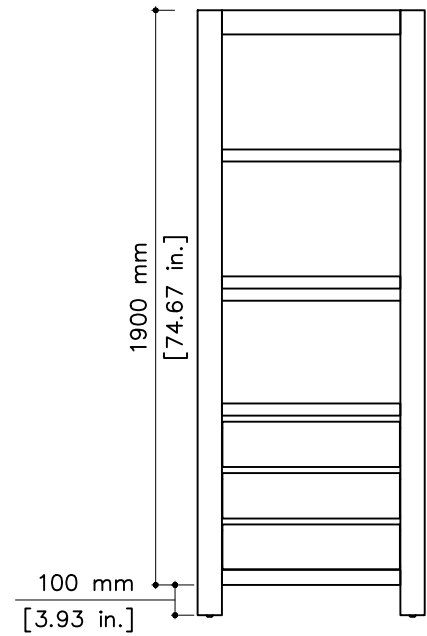

tikamoon

W x D x H
 (A) 680 x 285 x 175 mm

W x D x H
 (A) 26.77 x 11.22 x 6.88 in.

B000004

W x D x H (mm)
 805 x 430 x 2050

W x D x H (in.)
 31.69 x 16.92 x 80.70