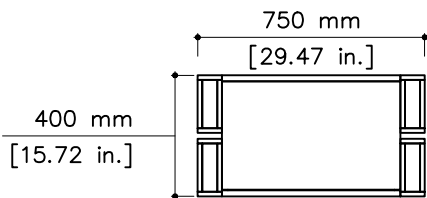

tikamoon

W x D x H
 (A) 680 x 285 x 175 mm

W x D x H
 (A) 26.77 x 11.22 x 6.88 in.

B000004

W x D x H (mm)
 805 x 430 x 2050

W x D x H (in.)
 31.69 x 16.92 x 80.70