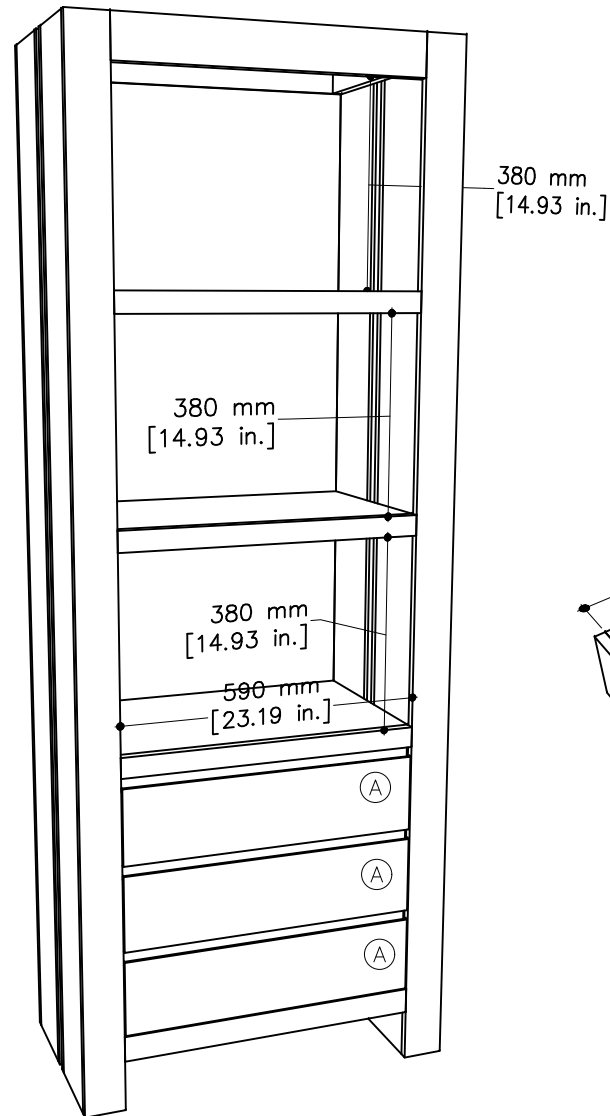

tikamoon

W x D x H
 (A) 680 x 285 x 175 mm

W x D x H
 (A) 26.77 x 11.22 x 6.88 in.

B000004

W x D x H (mm)
 805 x 430 x 2050

W x D x H (in.)
 31.69 x 16.92 x 80.70