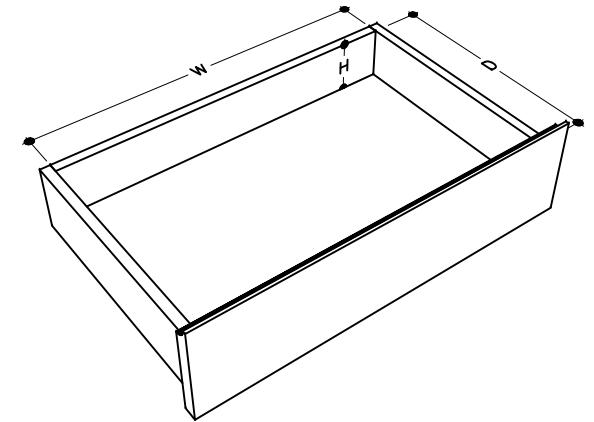

tikamoon

W x D x H
 (A) 680 x 285 x 175 mm

W x D x H
 (A) 26.77 x 11.22 x 6.88 in.

B000004

W x D x H (mm)
 805 x 430 x 2050

W x D x H (in.)
 31.69 x 16.92 x 80.70