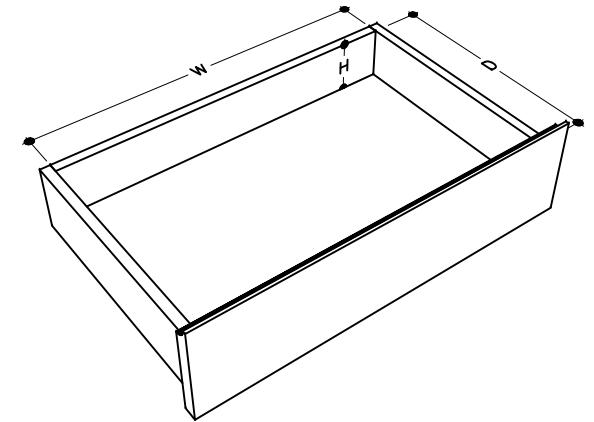

tikamoon

W x D x H
 Ⓐ 680 x 285 x 175 mm

W x D x H
 Ⓐ 26.77 x 11.22 x 6.88 in.

B000004

W x D x H (mm)
805 x 430 x 2050

W x D x H (in.)
31.69 x 16.92 x 80.70