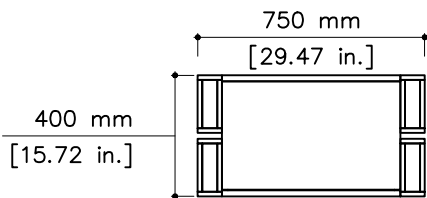

tikamoon

W x D x H
 Ⓐ 680 x 285 x 175 mm

W x D x H
 Ⓐ 26.77 x 11.22 x 6.88 in.

B000004

W x D x H (mm)
805 x 430 x 2050

W x D x H (in.)
31.69 x 16.92 x 80.70