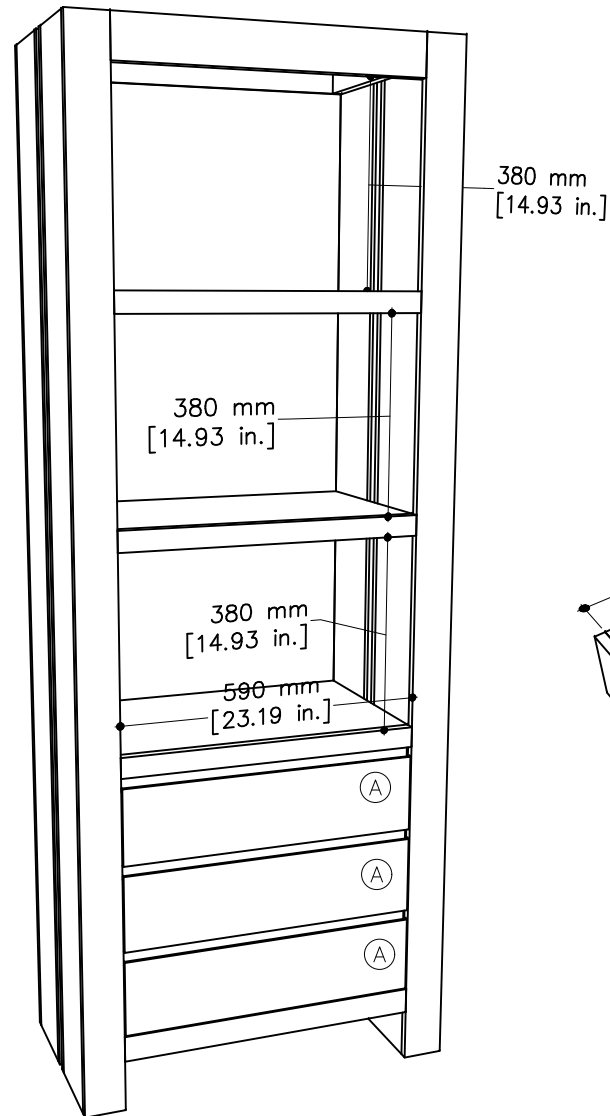

tikamoon

W x D x H
 Ⓐ 680 x 285 x 175 mm

W x D x H
 Ⓐ 26.77 x 11.22 x 6.88 in.

B000004

W x D x H (mm)
805 x 430 x 2050

W x D x H (in.)
31.69 x 16.92 x 80.70