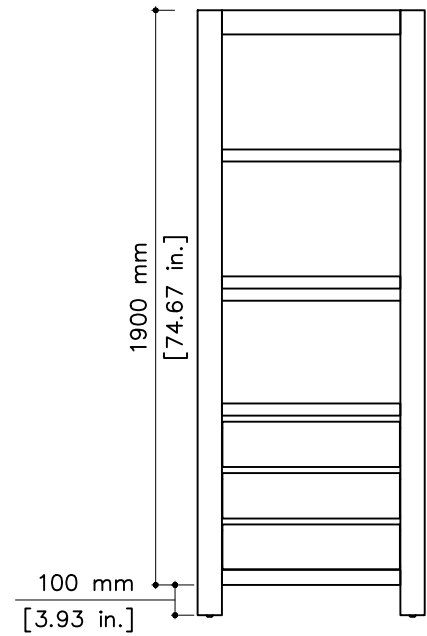

tikamoon

W x D x H
 Ⓐ 680 x 285 x 175 mm

W x D x H
 Ⓐ 26.77 x 11.22 x 6.88 in.

B000004

W x D x H (mm)
805 x 430 x 2050

W x D x H (in.)
31.69 x 16.92 x 80.70