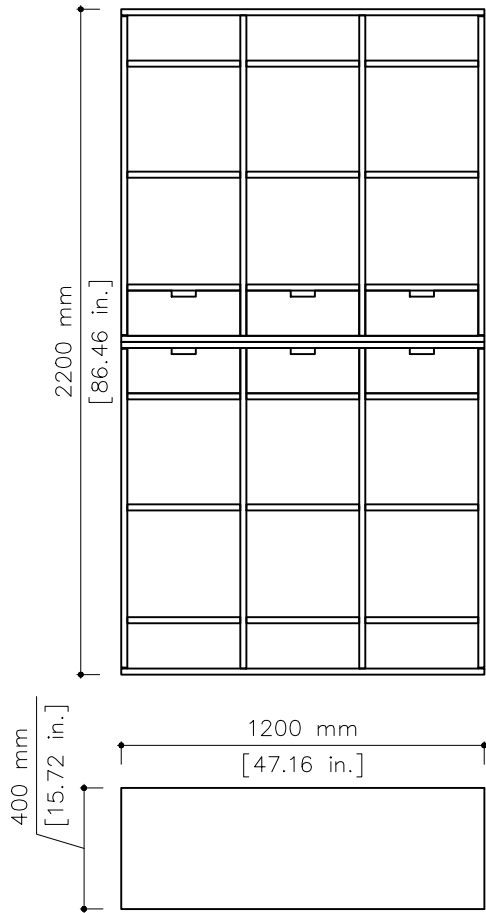

# tikamoon

W x D x H  
 Ⓐ 340 x 360 x 130 mm

W x D x H  
 Ⓐ 13.38 x 14.17 x 5.11 in.

B000001

W x D x H (mm)  
 1280 x 480 x 1170

W x D x H (in.)  
 50.39 x 18.89 x 46.06