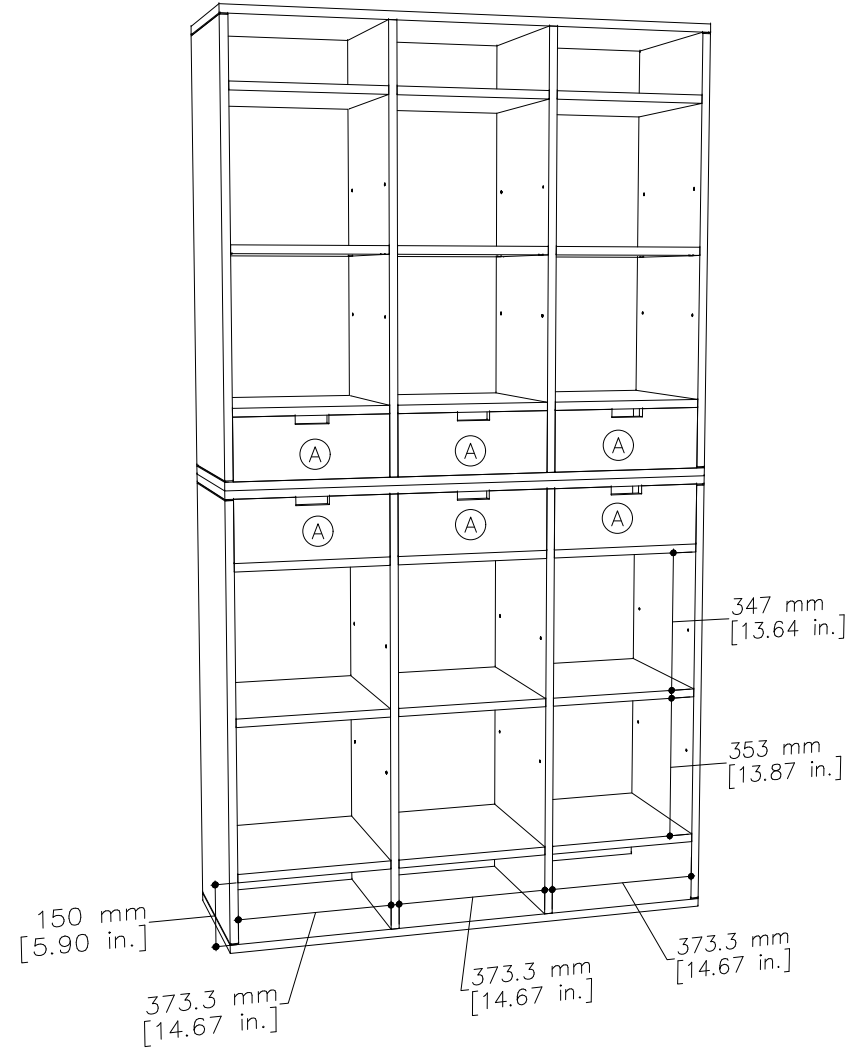

# tikamoon

W x D x H  
 Ⓐ 340 x 360 x 130 mm

W x D x H  
 Ⓐ 13.38 x 14.17 x 5.11 in.

B000001

W x D x H (mm)  
 1280 x 480 x 1170

W x D x H (in.)  
 50.39 x 18.89 x 46.06