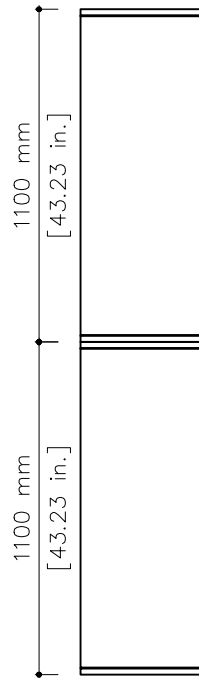

# tikamoon

W x D x H  
 Ⓐ 340 x 360 x 130 mm

W x D x H  
 Ⓐ 13.38 x 14.17 x 5.11 in.

B000001

W x D x H (mm)  
 1280 x 480 x 1170

W x D x H (in.)  
 50.39 x 18.89 x 46.06