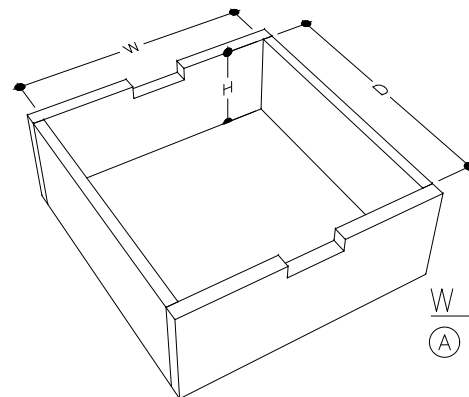

# tikamoon

W x D x H  
 Ⓐ 340 x 360 x 130 mm

W x D x H  
 Ⓐ 13.38 x 14.17 x 5.11 in.

B000001

W x D x H (mm)  
 1280 x 480 x 1170

W x D x H (in.)  
 50.39 x 18.89 x 46.06