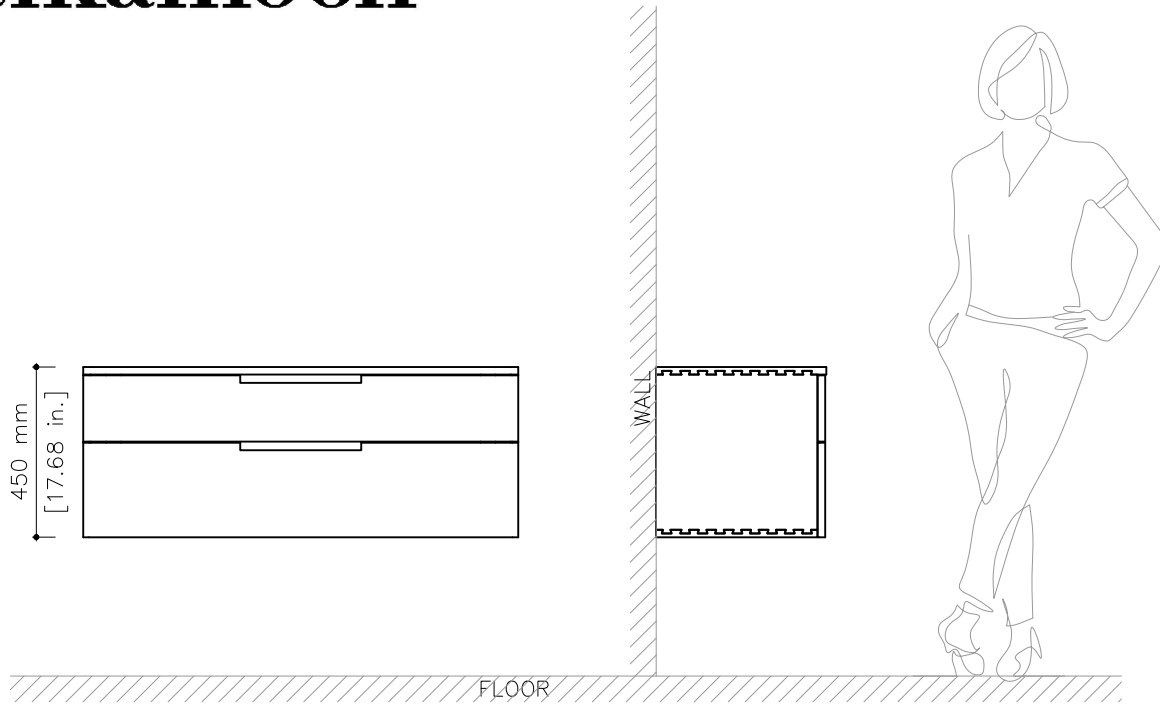

tikamoon

W x D x H

Ⓐ 1070 x 255 x 82 mm

Ⓑ 1070 x 255 x 138 mm

W x D x H

Ⓐ 42.12 x 10.03 x 3.22 in.

Ⓑ 42.12 x 10.03 x 5.43 in.

BK01-T

W x D x H (mm)
1200 x 500 x 500

W x D x H (in.)
47.24 x 19.68 x 19.68