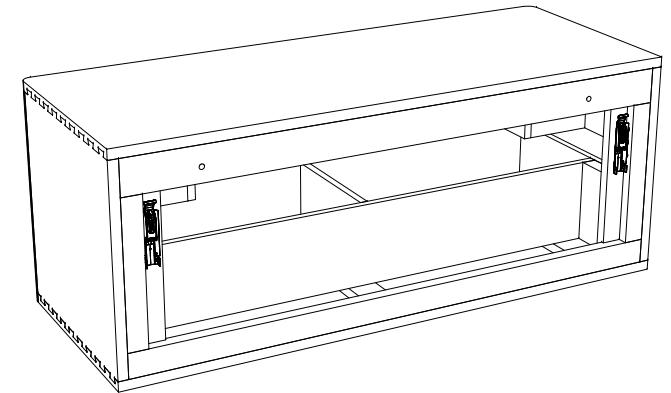

tikamoon

W x D x H

Ⓐ 1070 x 255 x 82 mm

Ⓑ 1070 x 255 x 138 mm

W x D x H

Ⓐ 42.12 x 10.03 x 3.22 in.

Ⓑ 42.12 x 10.03 x 5.43 in.

BK01-T

W x D x H (mm)
1200 x 500 x 500

W x D x H (in.)
47.24 x 19.68 x 19.68