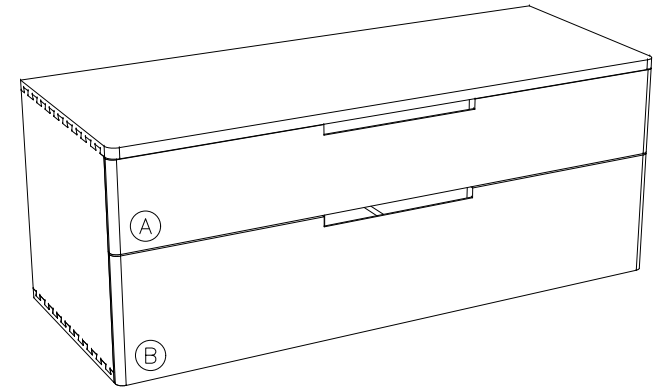

tikamoon

W x D x H

Ⓐ 1070 x 255 x 82 mm

Ⓑ 1070 x 255 x 138 mm

W x D x H

Ⓐ 42.12 x 10.03 x 3.22 in.

Ⓑ 42.12 x 10.03 x 5.43 in.

BK01-T

W x D x H (mm)
1200 x 500 x 500

W x D x H (in.)
47.24 x 19.68 x 19.68