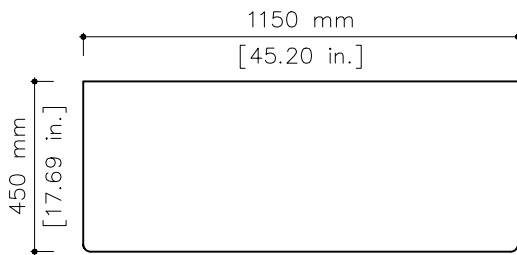

tikamoon

W x D x H

Ⓐ 1070 x 255 x 82 mm

Ⓑ 1070 x 255 x 138 mm

W x D x H

Ⓐ 42.12 x 10.03 x 3.22 in.

Ⓑ 42.12 x 10.03 x 5.43 in.

BK01-T

W x D x H (mm)
1200 x 500 x 500

W x D x H (in.)
47.24 x 19.68 x 19.68