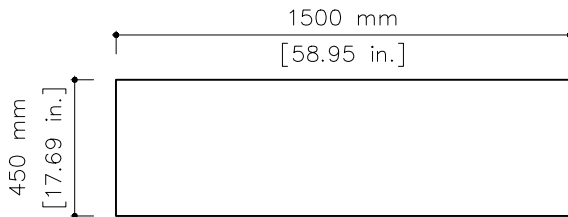

# tikamoon

W x D x H  
 Ⓐ 420 x 335 x 80 mm

W x D x H  
 Ⓐ 16.53 x 13.89 x 3.14 in.

BF040\_2

W x D x H (mm)      W x D x H (in.)  
 1590 x 555 x 1000      62.59 x 21.85 x 39.37