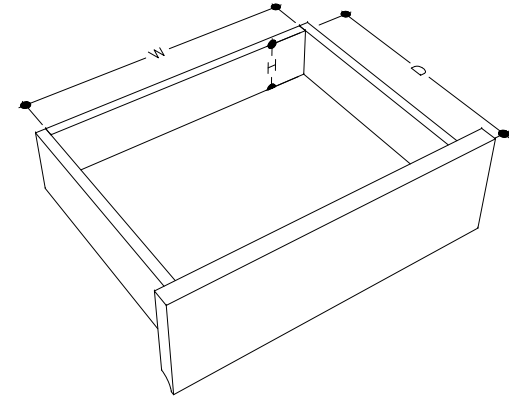

# tikamoon

W x D x H  
 Ⓐ 420 x 335 x 80 mm

W x D x H  
 Ⓐ 16.53 x 13.89 x 3.14 in.

BF040\_2

W x D x H (mm)      W x D x H (in.)  
 1590 x 555 x 1000      62.59 x 21.85 x 39.37