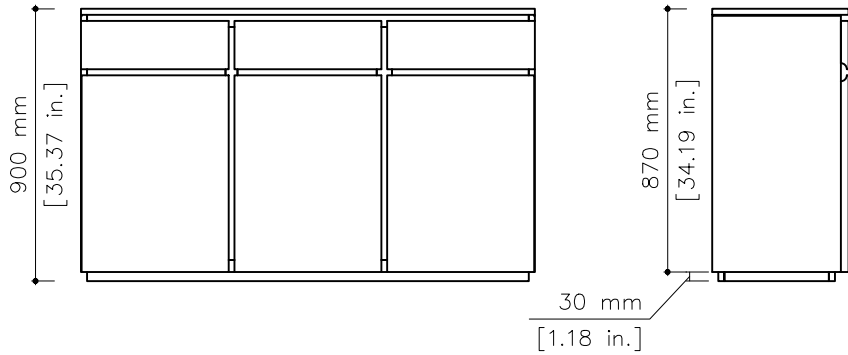

# tikamoon

W x D x H  
 Ⓐ 420 x 335 x 80 mm

W x D x H  
 Ⓐ 16.53 x 13.89 x 3.14 in.

BF040\_2

W x D x H (mm)      W x D x H (in.)  
 1590 x 555 x 1000      62.59 x 21.85 x 39.37