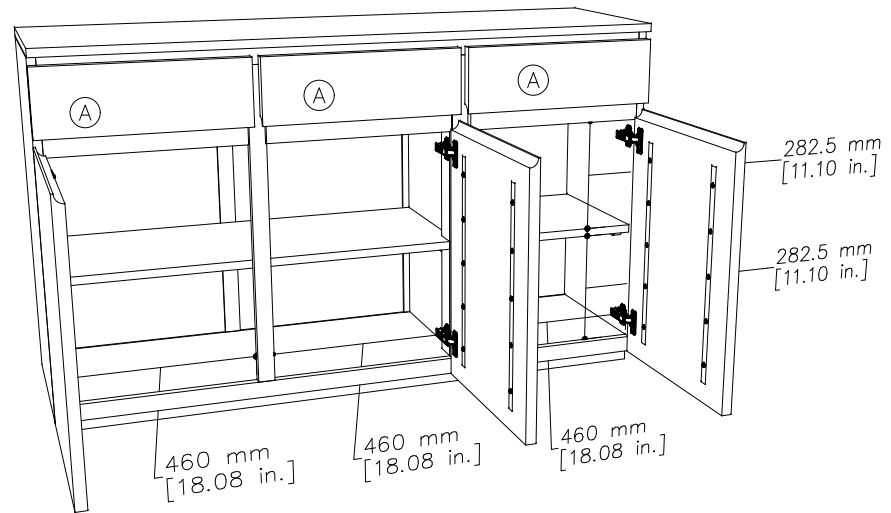

# tikamoon

W x D x H  
 Ⓐ 420 x 335 x 80 mm

W x D x H  
 Ⓐ 16.53 x 13.89 x 3.14 in.

BF040\_2

W x D x H (mm)      W x D x H (in.)  
 1590 x 555 x 1000      62.59 x 21.85 x 39.37