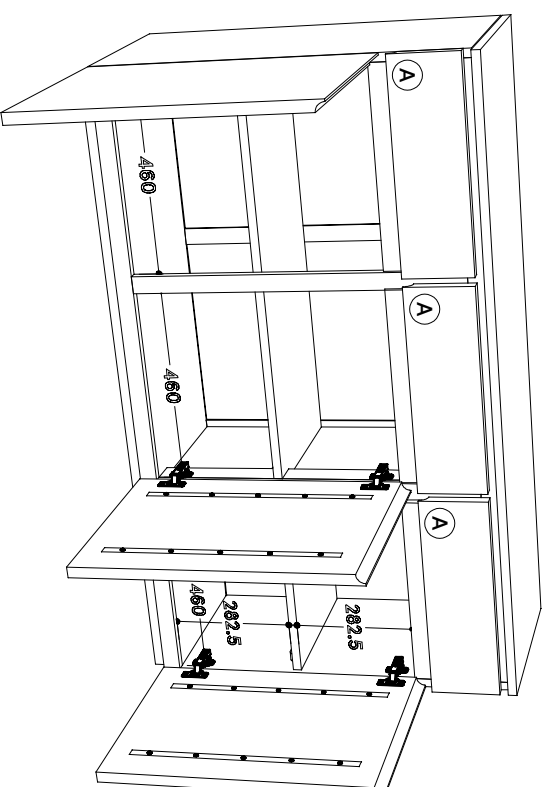

tikamoon

W x D x H
Ⓐ 420 x 335 x 80 mm

BF040_2

W x D x H (mm)
1590 x 555 x 1000