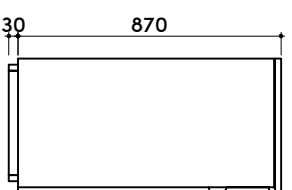

tikamoon

W x D x H
Ⓐ 420 x 335 x 80 mm

BF040_2

W x D x H (mm)
1590 x 555 x 1000