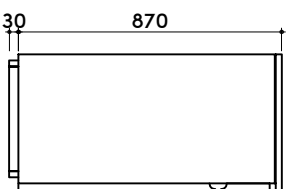

# tikamoon

- W x D x H**
- Ⓐ 415 x 335 x 80 mm
  - Ⓑ 420 x 335 x 80 mm

BF037\_2

W x D x H (mm)  
2095 x 555 x 1000