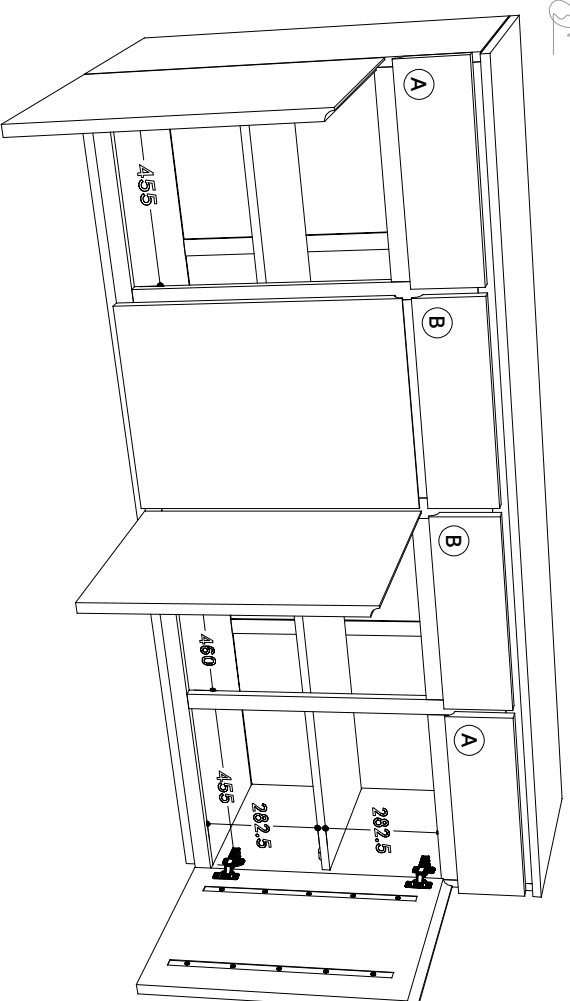

# tikamoon

- W x D x H**
- Ⓐ 415 x 335 x 80 mm
  - Ⓑ 420 x 335 x 80 mm

BF037\_2

W x D x H (mm)  
2095 x 555 x 1000