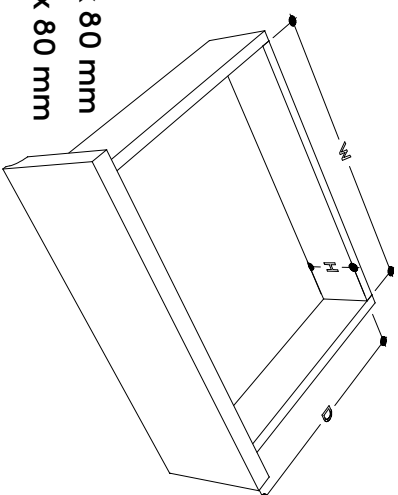

# tikamoon

- W x D x H**
- Ⓐ 415 x 335 x 80 mm
  - Ⓑ 420 x 335 x 80 mm

BF037\_2

W x D x H (mm)  
2095 x 555 x 1000