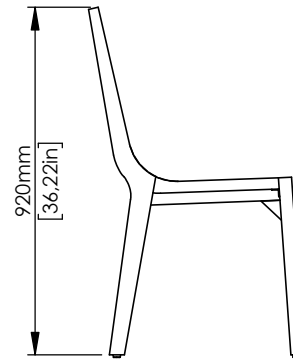

tikamoon

BEN0022

W x D x H (mm)
1768 x 675 x 1055

W x D x H (in.)
69.6 x 26.57 x 41.53