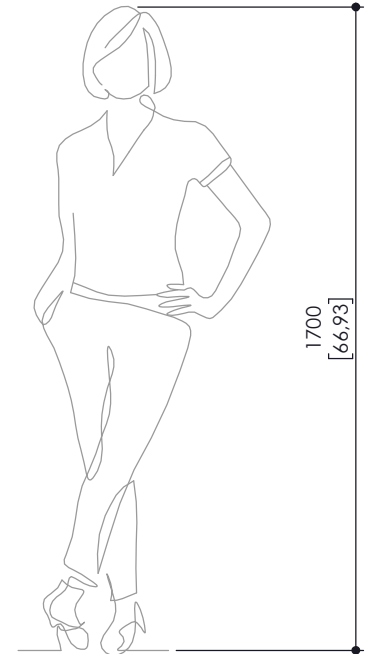

tikamoon

BEN0022

W x D x H (mm)
1768 x 675 x 1055

W x D x H (in.)
69.6 x 26.57 x 41.53