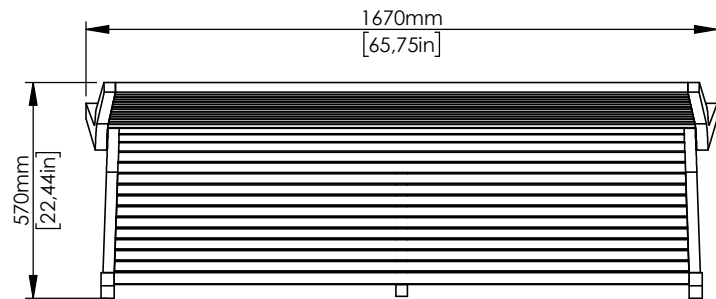

tikamoon

BEN0022

W x D x H (mm)
1768 x 675 x 1055

W x D x H (in.)
69.6 x 26.57 x 41.53