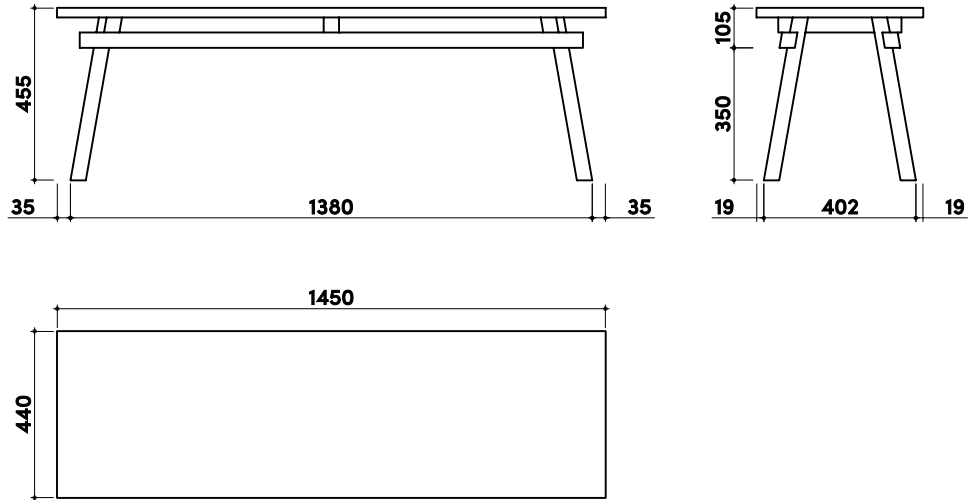

tikamoon

BEN0001_2

W x D x H (mm)
1540 x 185 x 540