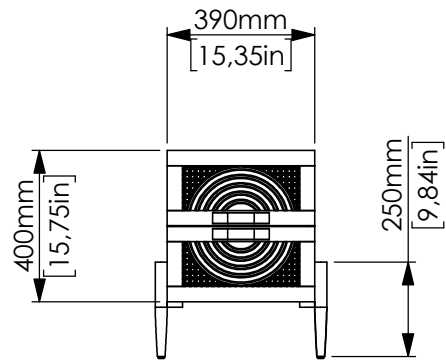

tikamoon

W x D x H (mm)

320 x 330 x 140

W x D x H (in.)

12.60 x 12.99 x 5.51

BEDT0023

W x D x H (mm)

520 x 520 x 530

W x D x H (in.)

20.47 x 20.47 x 20.86