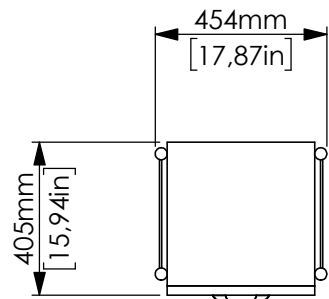

tikamoon

W x D x H (mm)

320 x 330 x 140

W x D x H (in.)

12.60 x 12.99 x 5.51

BEDT0023

W x D x H (mm)

520 x 520 x 530

W x D x H (in.)

20.47 x 20.47 x 20.86