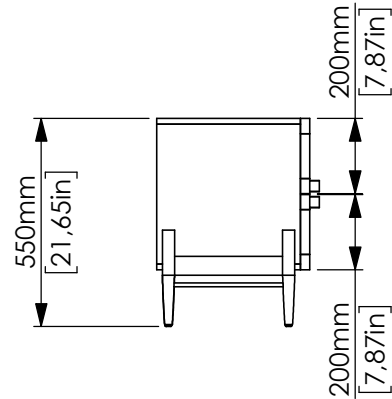

tikamoon

W x D x H (mm)

320 x 330 x 140

W x D x H (in.)

12.60 x 12.99 x 5.51

BEDT0023

W x D x H (mm)

520 x 520 x 530

W x D x H (in.)

20.47 x 20.47 x 20.86