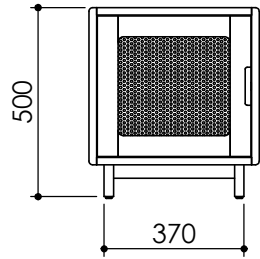

# tikamoon

**BEDT0022**

W x D x H  
510 x 420 X 570 mm