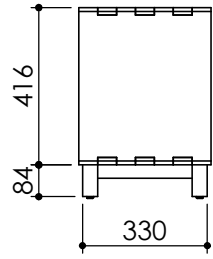

# tikamoon

**BEDT0022**

W x D x H  
510 x 420 X 570 mm