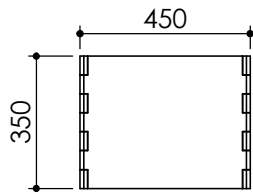

# tikamoon

**BEDT0022**

W x D x H  
510 x 420 X 570 mm