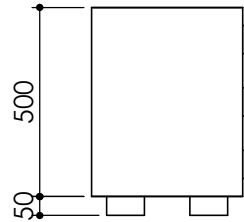

tikamoon

W x D x H
370 x 285 X 100 mm

BEDT0020

W x D x H
558 x 508 x 660 mm