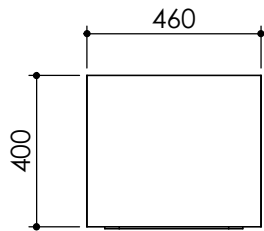

tikamoon

W x D x H
370 x 285 X 100 mm

BEDT0020

W x D x H
558 x 508 x 660 mm