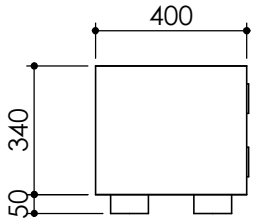

tikamoon

W x D x H
390 x 285 X 80 mm

BEDT0019

W x D x H
559 x 508 X 508 mm