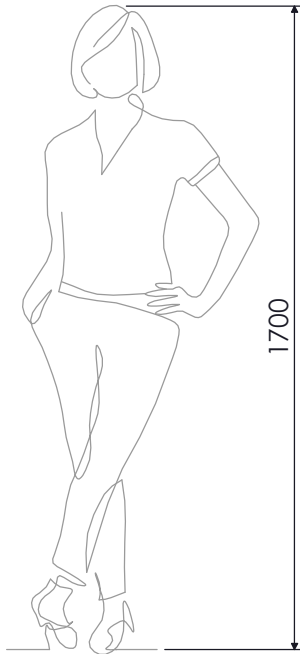

tikamoon

W x D x H
390 x 285 X 80 mm

BEDT0019

W x D x H
559 x 508 X 508 mm