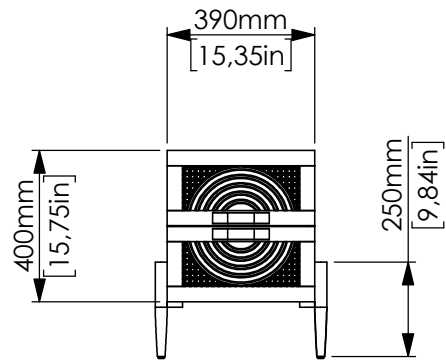

tikamoon

W x D x H (mm)

320 x 330 x 140

W x D x H (in.)

12.60 x 12.99 x 5.51

BEDT0013_2

W x D x H (mm)

510 x 530 x 530

W x D x H (in.)

20 x 20.86 x 20.86