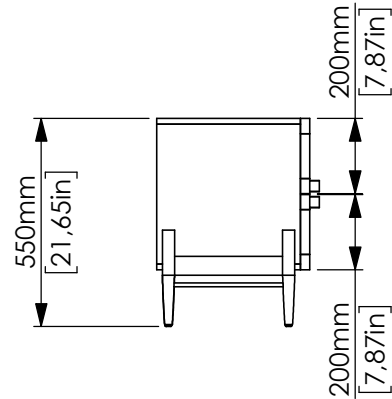

tikamoon

W x D x H (mm)

320 x 330 x 140

W x D x H (in.)

12.60 x 12.99 x 5.51

BEDT0013_2

W x D x H (mm)

510 x 530 x 530

W x D x H (in.)

20 x 20.86 x 20.86