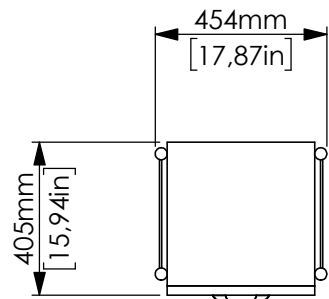

tikamoon

W x D x H (mm)

320 x 330 x 140

W x D x H (in.)

12.60 x 12.99 x 5.51

BEDT0013_2

W x D x H (mm)

510 x 530 x 530

W x D x H (in.)

20 x 20.86 x 20.86