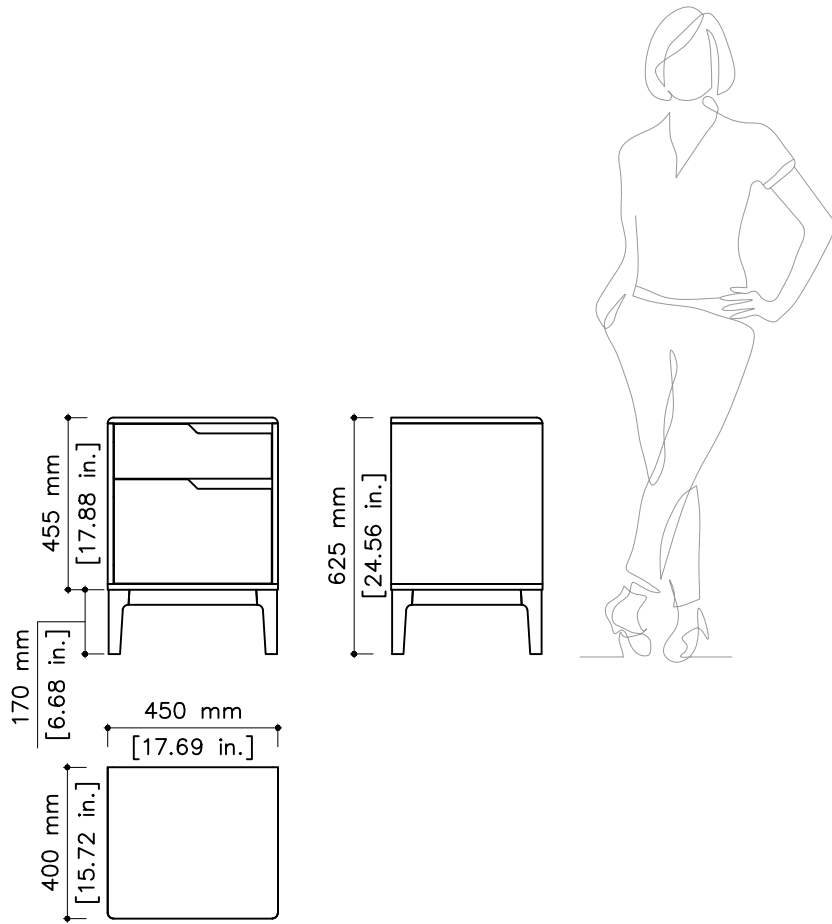

# tikamoon

W x D x H  
 Ⓐ 363 x 330 x 69 mm

W x D x H  
 Ⓐ 14.2 x 13 x 2.7 in.

BEDT0007

**W x D x H (mm)**  
**550 x 510 x 730**

**W x D x H (in.)**  
**21.6 x 20 x 28.7**