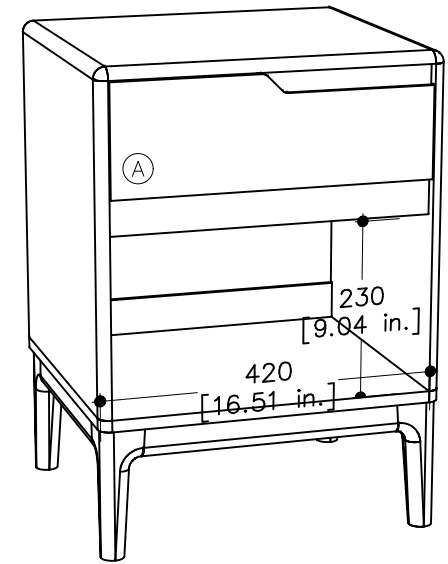

# tikamoon

W x D x H  
 Ⓐ 363 x 330 x 69 mm

W x D x H  
 Ⓐ 14.2 x 13 x 2.7 in.

BEDT0007

**W x D x H (mm)**  
**550 x 510 x 730**

**W x D x H (in.)**  
**21.6 x 20 x 28.7**