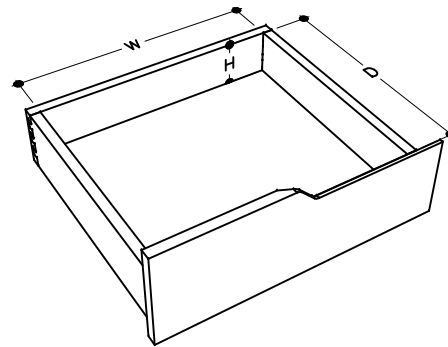

# tikamoon

W x D x H  
 Ⓐ 363 x 330 x 69 mm

W x D x H  
 Ⓐ 14.2 x 13 x 2.7 in.

BEDT0007

**W x D x H (mm)**  
**550 x 510 x 730**

**W x D x H (in.)**  
**21.6 x 20 x 28.7**