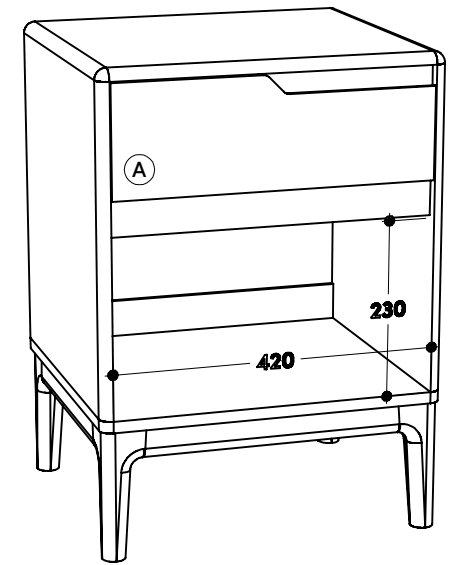

# tikamoon

W x D x H  
Ⓐ 363 x 330 x 69 mm

BEDT0007

W x D x H (mm)  
550 x 510 x 730