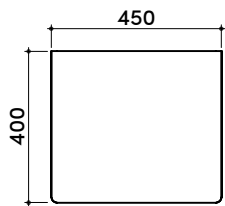

# tikamoon

W x D x H  
Ⓐ 363 x 330 x 69 mm

BEDT0007

W x D x H (mm)  
550 x 510 x 730