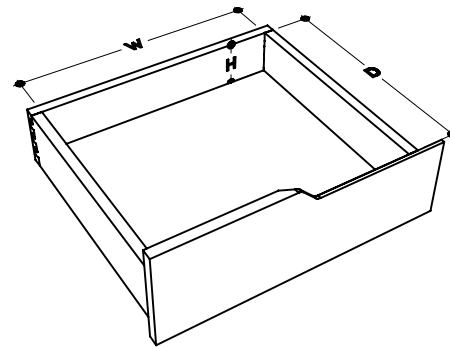

# tikamoon

W x D x H  
Ⓐ 363 x 330 x 69 mm

BEDT0007

W x D x H (mm)  
550 x 510 x 730