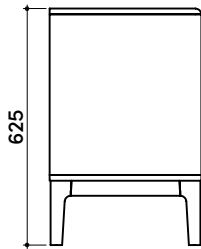

# tikamoon

W x D x H  
Ⓐ 363 x 330 x 69 mm

BEDT0007

W x D x H (mm)  
550 x 510 x 730