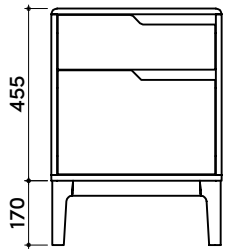

# tikamoon

W x D x H  
Ⓐ 363 x 330 x 69 mm

BEDT0007

W x D x H (mm)  
550 x 510 x 730