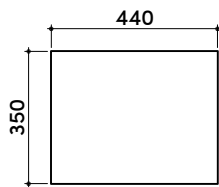

tikamoon

W x D x H

Ⓐ 230 x 285 x 50 mm

BEDT0001_2

W x D x H (mm)
540 x 410 x 420