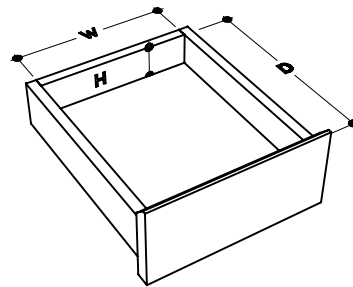

tikamoon

W x D x H

Ⓐ 230 x 285 x 50 mm

BEDT0001_2

W x D x H (mm)
540 x 410 x 420