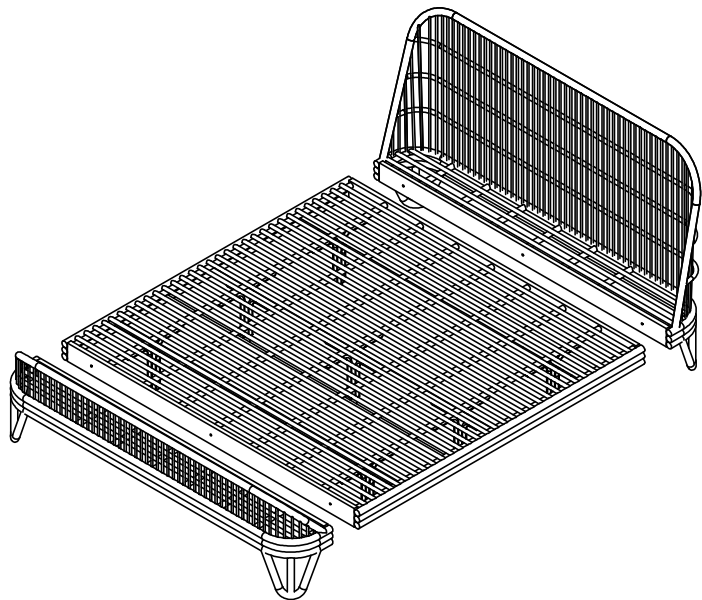

tikamoon

BED0013

W x D x H
1725 x 395 X 1690 mm