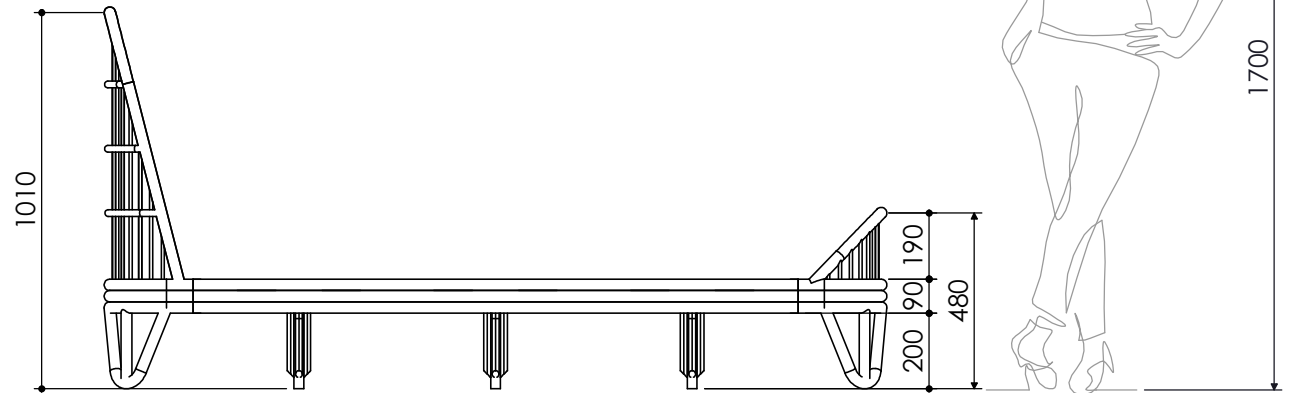

tikamoon

BED0013

W x D x H
1725 x 395 X 1690 mm