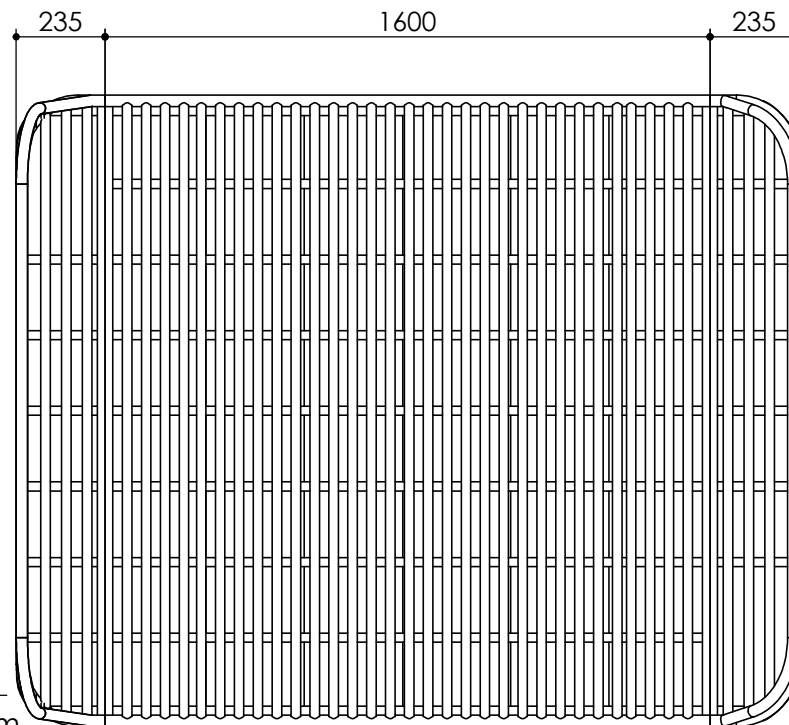

tikamoon

BED0013

W x D x H
1725 x 395 X 1690 mm