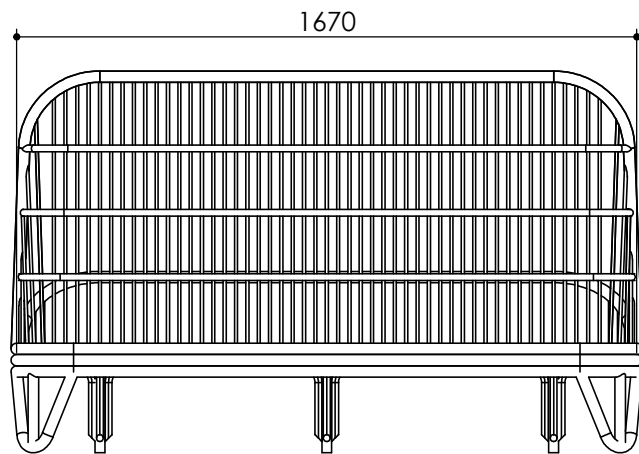

tikamoon

BED0013

W x D x H
1725 x 395 X 1690 mm