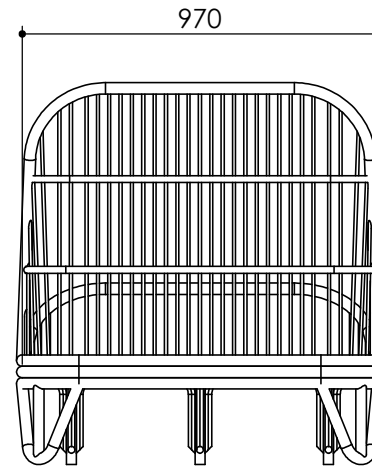

tikamoon

BED0012

W x D x H
1675 x 405 X 1045 mm