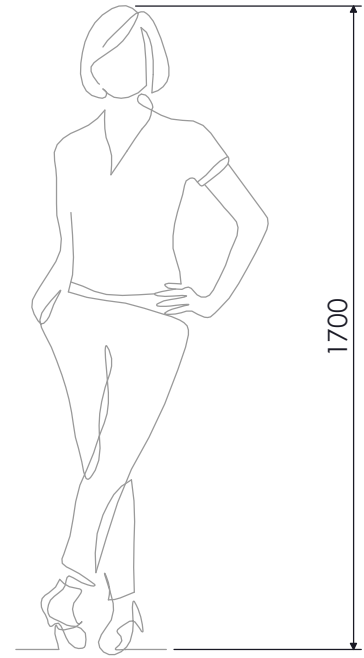

tikamoon

BED0012

W x D x H
1675 x 405 X 1045 mm