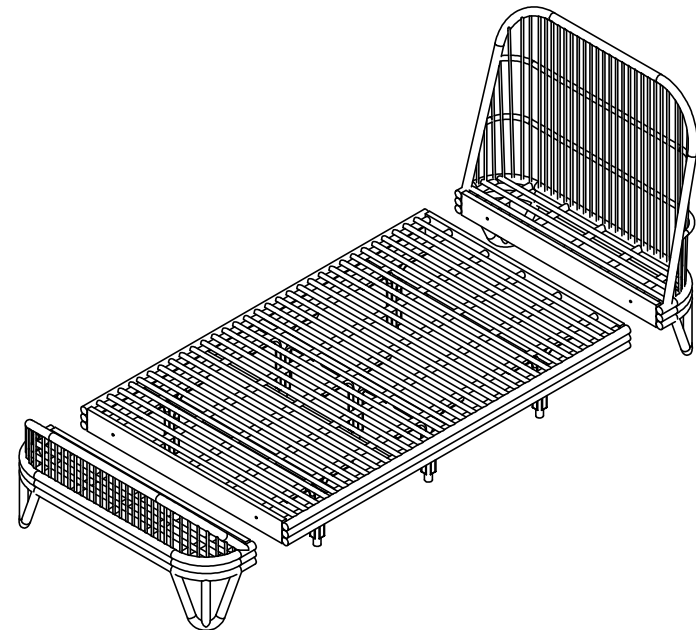

tikamoon

BED0012

W x D x H
1675 x 405 X 1045 mm