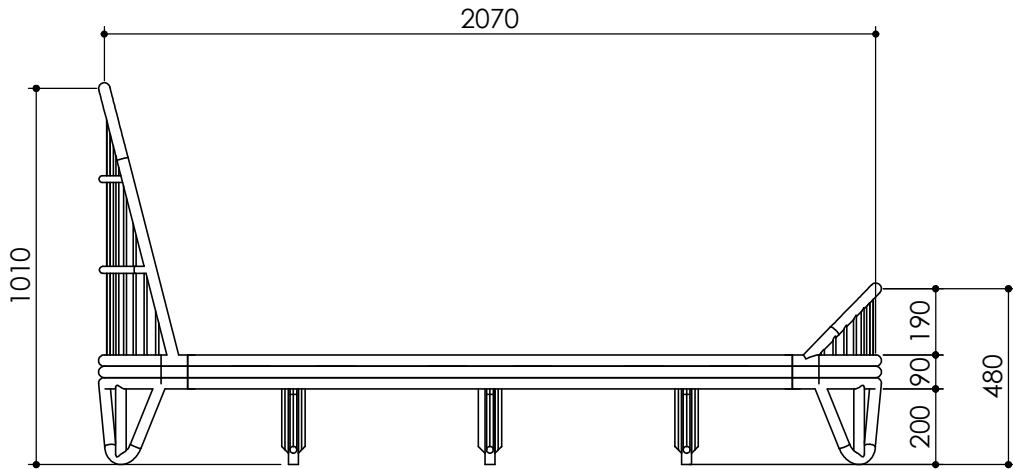

tikamoon

BED0012

W x D x H
1675 x 405 X 1045 mm