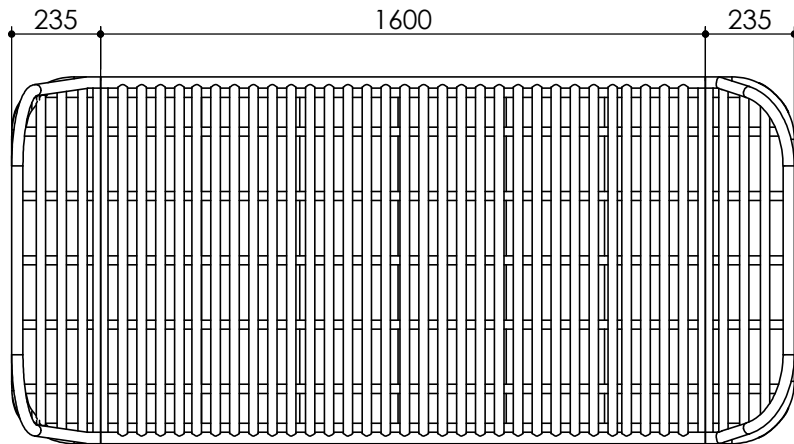

tikamoon

BED0012

W x D x H
1675 x 405 X 1045 mm